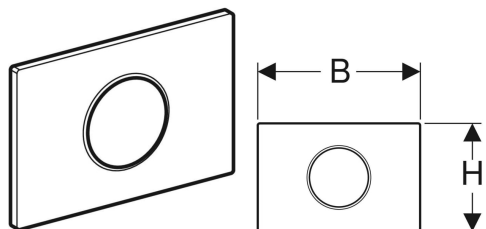

Geberit Betätigungsplatte Sigma10, für WC-Steuerung mit elektronischer Spülauslösung

Beispielbild

Art.-Nr.	Farbe / Oberfläche	Werkstoff	B	H	T	VE1	VE2
242.781.SN.1	Platte und Taste: gebürstet Designring: poliert	Edelstahl	24.6 cm	16.4 cm	1.5 cm	1 St.	10 St.
242.782.KH.1	Platte: hochglanz-verchromt Designring: mattverchromt	Kunststoff	24.6 cm	16.4 cm	1.4 cm	1 St.	
242.782.KJ.1	Platte: weiß Designring: hochglanz-verchromt	Kunststoff	24.6 cm	16.4 cm	1.4 cm	1 St.	
242.782.KK.1	Platte: weiß Designring: vergoldet	Kunststoff	24.6 cm	16.4 cm	1.4 cm	1 St.	
242.782.KL.1	Platte: weiß Designring: mattverchromt	Kunststoff	24.6 cm	16.4 cm	1.4 cm	1 St.	
242.782.KM.1	Platte: schwarz Designring: hochglanz-verchromt	Kunststoff	24.6 cm	16.4 cm	1.4 cm	1 St.	
242.782.KN.1	Platte: mattverchromt Designring: hochglanz-verchromt	Kunststoff	24.6 cm	16.4 cm	1.4 cm	1 St.	
242.782.SN.1	Platte und Taste: gebürstet Designring: poliert	Edelstahl	24.6 cm	16.4 cm	1.4 cm	1 St.	