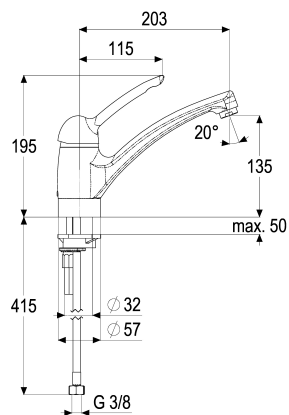

**Z064802-00010 SH KÜCHENARMATUR EHM VERDANA****Produktabbildung****Maßzeichnung****Produktbeschreibung**

Waschtischarmatur
Flexschläuche 3/8" DIN DVGW
Strahlregler Durchflussklasse A
schwenkbar
DIN DVGW
mit Ablaufgarnitur 1 1/4"

Ausschreibungstext

Z064802-00010
Waschtischarmatur
verdana
Ausladung 175 mm
Höhe bis Strahlregler 135 mm
Maximale Höhe 100 mm
Kartusche 44 mm
mit Heißwasser- und Durchflussbegrenzer
Werkstoffe nach TrinkwV und UBA
Hebel Metall
Flexschläuche 3/8" DIN DVGW
Strahlregler Durchflussklasse A
schwenkbar
DIN DVGW
mit Ablaufgarnitur 1 1/4"