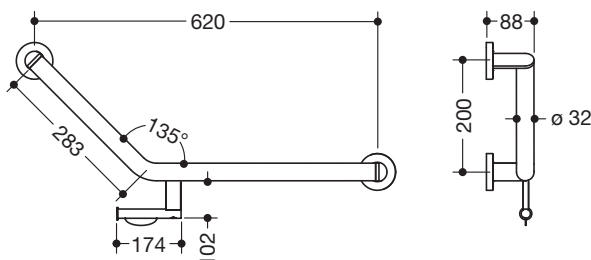

Winkelgriff 900.22.30240

- in einem flachen Winkel verbundene Stangen mit Befestigungsrosetten
- mit WC-Papierrollenhalter
- Ausführung rechts
- Achsmaße 620 mm und 283 mm, Winkel 135°, 88 mm tief
- Stangendurchmesser 32 mm, Rohrstärke 2 mm, Rosettendurchmesser 70 mm
- aus hochwertigem Edelstahl, verchromt
- inklusive korrosionsfreiem und geprüfem HEWI Befestigungsmaterial zur Wandmontage sowie Dichtband zur Abdichtung der Bohrpunkte

Abmessungen in mm

Oberfläche

Chr

Alternative Oberflächen

XA

DX

DC

AY