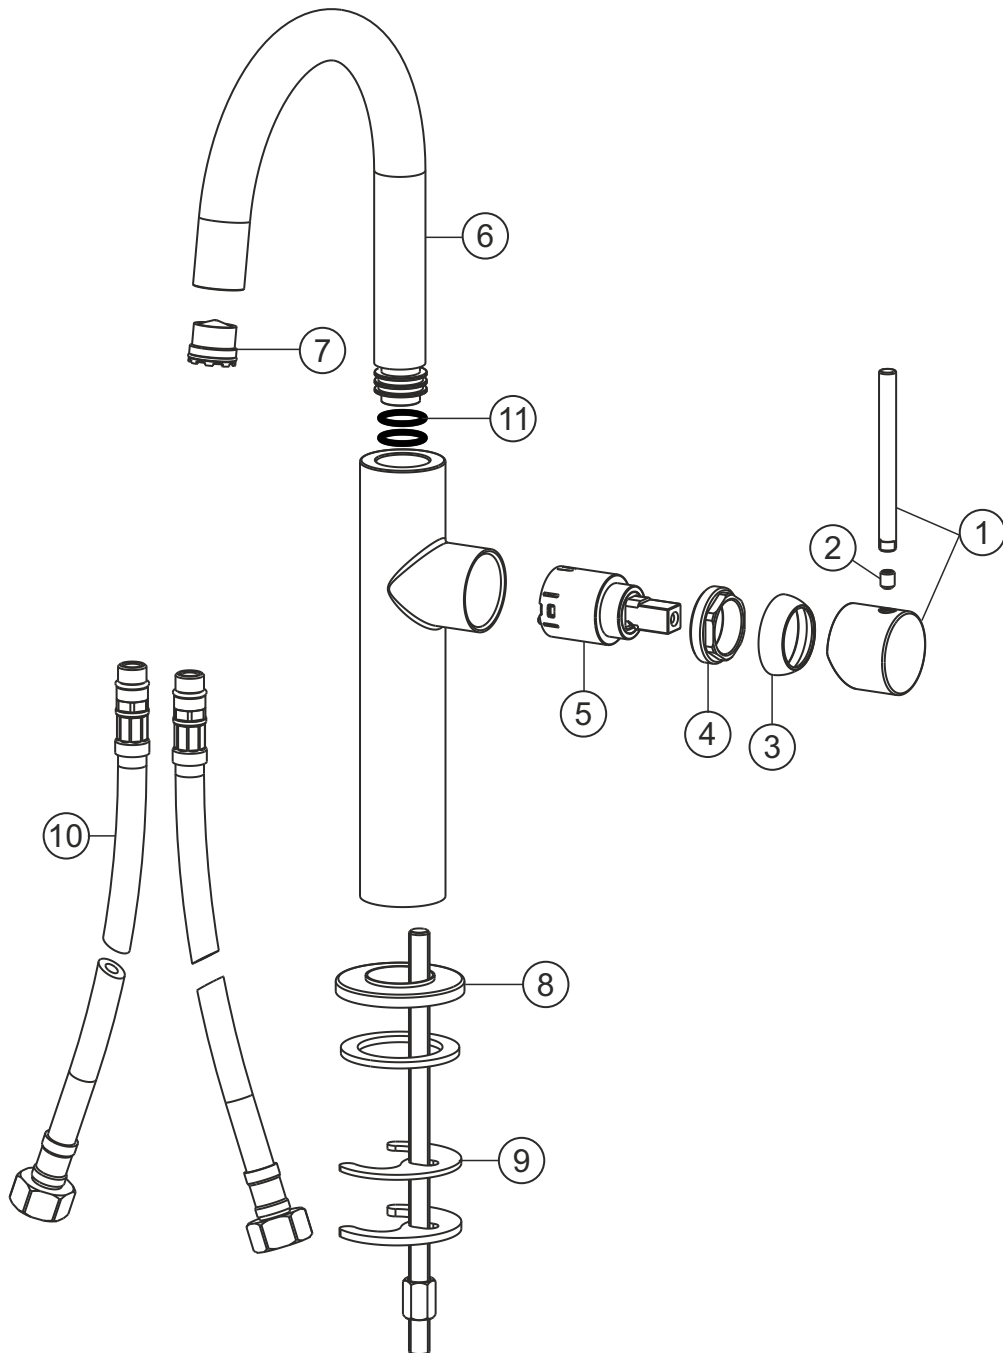

DEEP

Waschtisch-Einlochbatterie slim L-Size

chrom

18.203420.2.01

herzbach

DEEP

Waschtisch-Einlochbatterie slim L-Size

chrom

18.203420.2.01

Ersatzteilliste

Pos.	Beschreibung	Art.-Nr.	Preisgruppe	VE
1	Griffhebel	80.143551.1.01	8	1
2	Inbusschraube M5x6	80.500144.1.09	1	1
3	Glockenkappe	80.516280.1.01	5	1
4	Konerring	80.516277.1.09	2	1
5	Kartusche	80.650448.1.09	7	1
6	Auslauf	80.163039.1.01	13	1
7	Perlator	80.604001.1.09	3	1
8	Zierring	80.516283.1.01	5	1
9	Befestigungssatz	80.602943.1.09	3	1
10	Flexibler Anschlussschlauch	80.028460.2.09	5	1
11	Dichtungssatz	80.400582.1.09	3	1