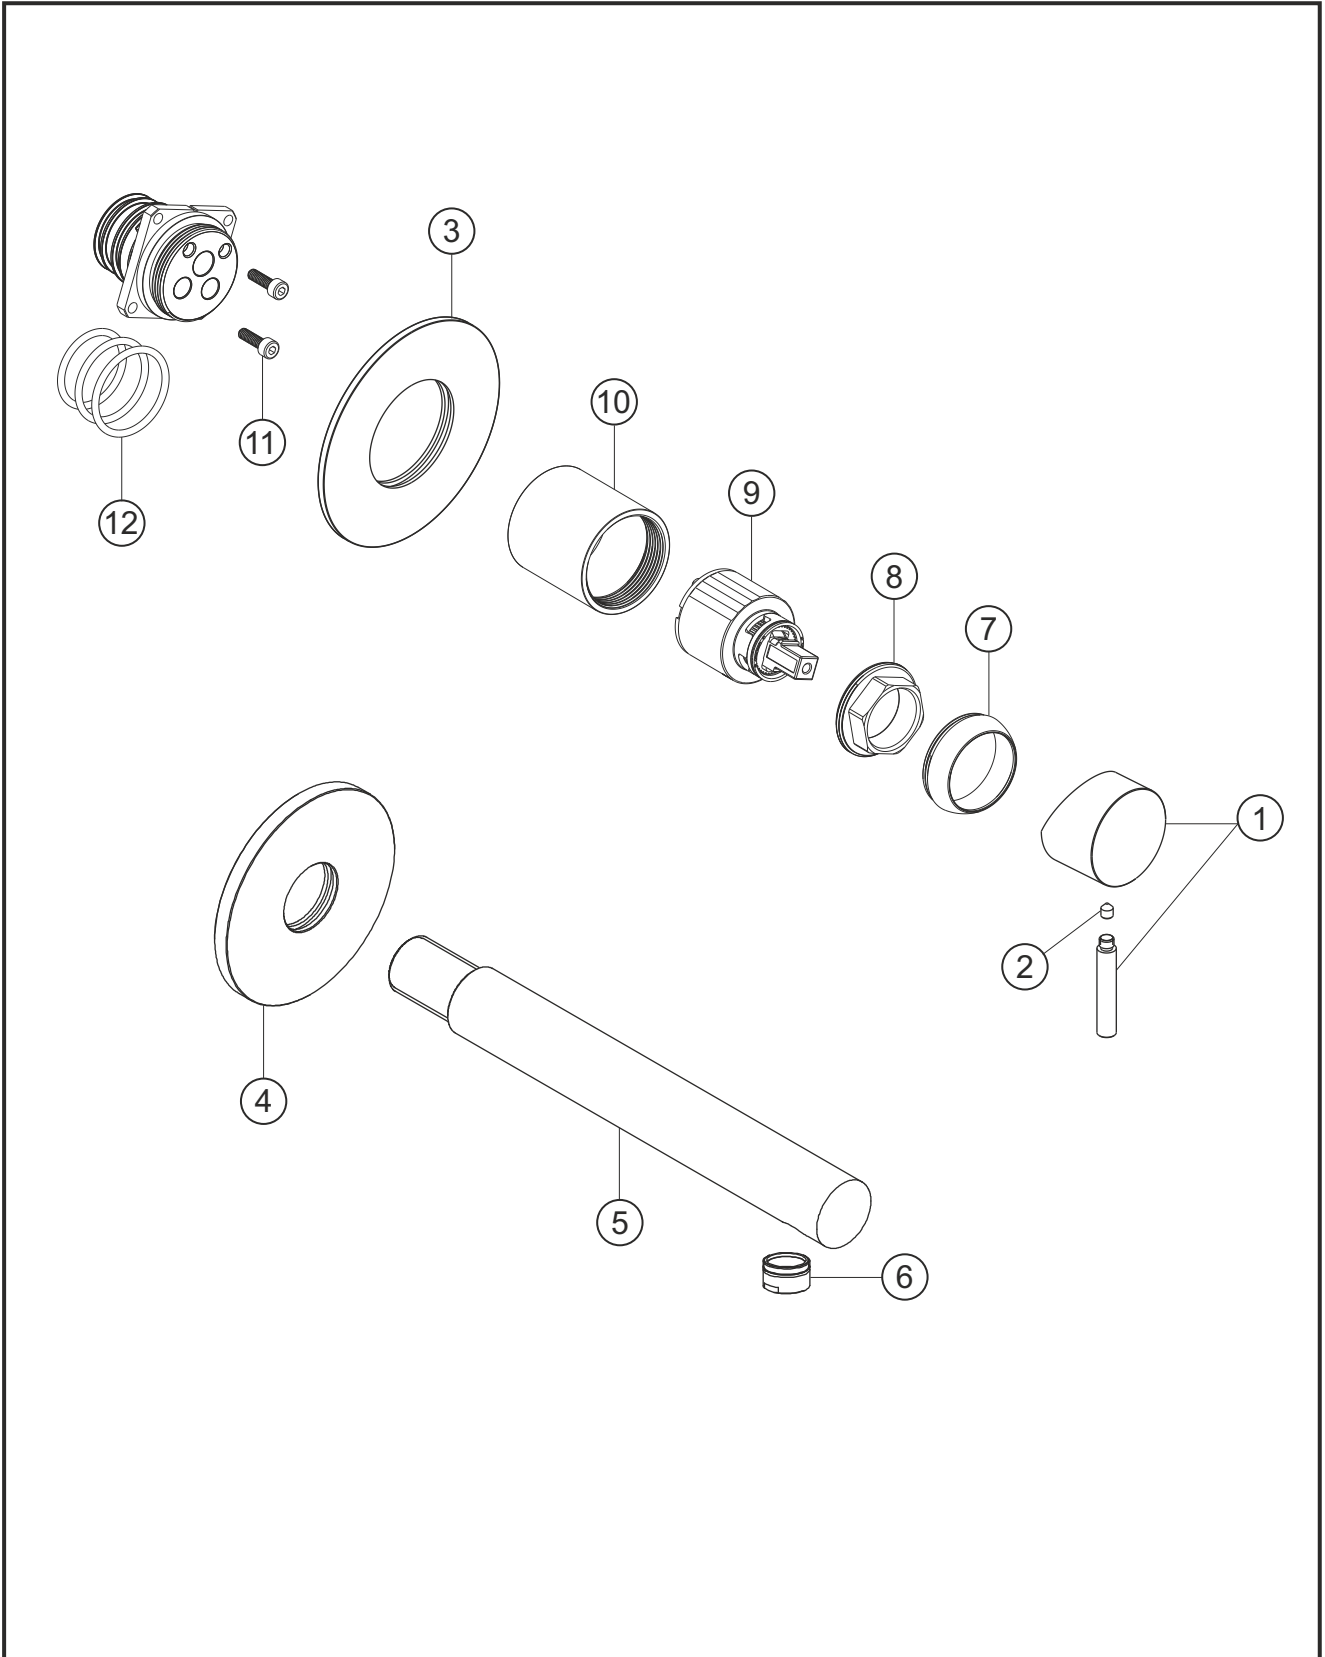

DESIGN iX PVD

Waschtisch-Unterputzbatterie Auslauf 210 mm

Farbset Brass Steel

21.139754.1.41

herzbach

DESIGN iX PVD

Waschtisch-Unterputzbatterie Auslauf 210 mm

Farbset Brass Steel

21.139754.1.41

Ersatzteilliste

Pos.	Beschreibung	Art.-Nr.	Preisgruppe	VE
1	Griff	80.433205.1.41	13	1
2	Inbusschraube	80.138133.1.09	1	1
3	Rosette Bedieneinheit	80.192100.3.41	13	1
4	Rosette Auslauf	80.459900.3.41	13	1
5	Auslauf 210 mm	80.468000.2.41	14	1
6	Perlator	80.101422.2.41	8	1
7	Glockenkappe	80.569400.1.41	6	1
8	Konerring	80.569500.1.09	2	1
9	Kartusche	80.568600.1.09	7	1
10	Hülse	80.569700.1.41	8	1
11	Schraubensatz	80.092041.1.09	2	2
12	Dichtungssatz	80.144350.1.09	4	3