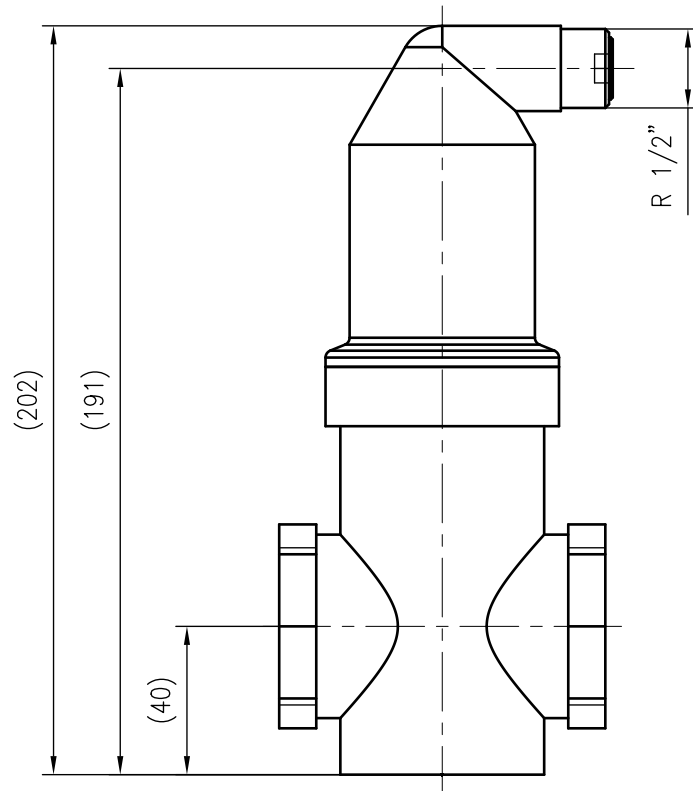

Side view

Front view

Isometric view

Top view

Unterliegt nicht dem Änderungsdienst/ Not subject to change management		Maßstab/ Scale: 1:2	Format/ Size: A3
Revision 23.05.2016	Exvoid A11 4S – 9251630		