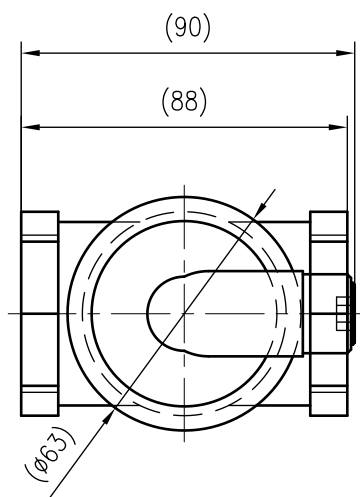

Side view

Front view

Isometric view

Top view

Unterliegt nicht dem Änderungsdienst/ Not subject to change management		Maßstab/ Scale: 1:2	Format/ Size: A3
Revision 23.05.2016	Exvoid A11 4S – 9251630		