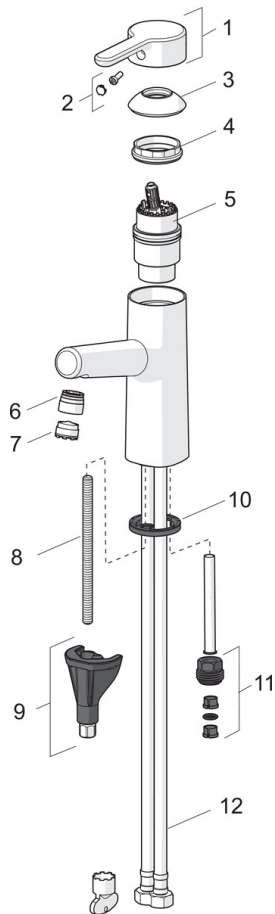

EAN: 4057304006326
static.hansa.com/51722283

one-hole single-lever basin mixer, DN 15

- Waschtisch
- Einhebelmischer
- Standmontage
- Chrom
- Feststehender Auslauf
- PCA® konstante Durchflussleistung unabhängig vom Fließdruck, CACHÉ® Strahlregler, ohne Mundstück direkt in den Armaturenauslauf geschraubt
- Hebel mit W+K-Kennzeichnung, Einhandbedienhebel/Griff
- Temperaturbegrenzer, Heißwassersperre einstellbar (im Lieferumfang enthalten)
- ø 4.0 Steuerpatrone mit keramischen Dichtscheiben zur Wassermengen- und Temperatureinstellung
- Anschluss über flexible Druckschläuche
- HANSA 3S-Installation: System für sichere und schnelle Montage
- Ohne Ablaufgarnitur, Ohne Zugstangenbohrung

Technische Daten

Durchflusseigenschaften

Durchfluss bei 3 bar (mit Durchflussregler)	6.0 l/min
Druckverlust bei einem Durchfluss von 0,1 l/s	1 bar

Technische Eigenschaften

DN-Größe (Nennmaß)	DN15
Warmwasserversorgung	max. +70°C
Arbeitsdruck	0.5-10 bar
Anschlussgröße	G3/8
Projection	119 mm
Sicherungseinrichtung (EN1717)	AA
Werkstoff	Messing

Vorschriften

EN Standard	EN 817
Geräuschklasse	I (ISO 3822)

Ersatzteile

SP51712283

	Name	Art.-Nr.
01	Hebel	59914574
02	Dekorkappe	59914573
03	Abdeckkappe	59914649
04	Gegenmutter, M42x1,5, SW 38	59914128
05	Kartusche, 4.0 Classic	59914129
06	Montagering für Luftsprudler	59914645
07	Luftsprudler, M18.5x1, T1	59913366
08	Befestigungsschraube, M8x1, L=130	59914474
09	Befestigungssatz	59914475
10	Bodendichtung	59914591
11	Anschlussnippel Ausgelaufen	59914133
12	Anschlußschlauch, L=475, G3/8-M10x1 LH	59914468
N.I.	Wandhalter	04430100
N.I.	Brauseschlauch, L=1600 Satin	54120500
N.I.	Ablaufgarnitur	59911441
N.I.	Zugstange mit Knopf	59913459
N.I.	Handbrause Bidetta	59914162