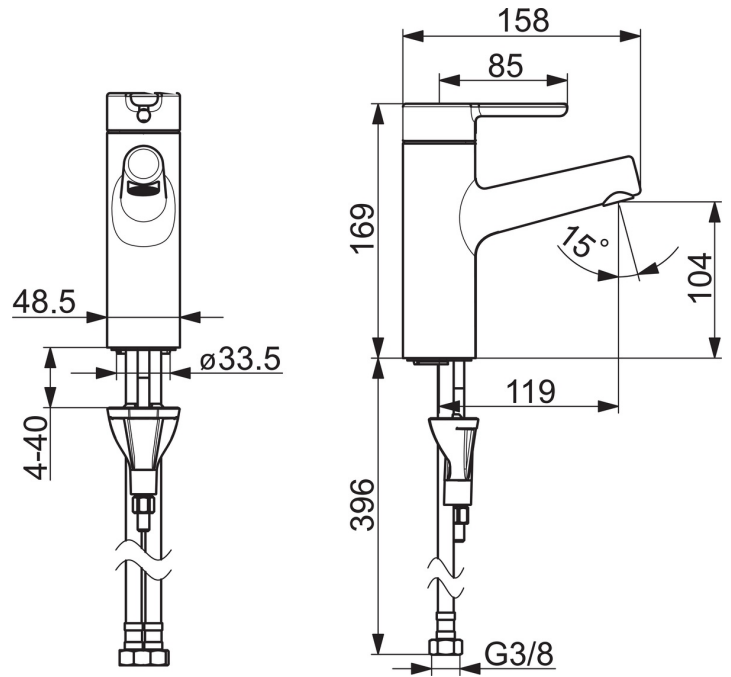

EAN: 4057304006326
static.hansa.com/51722283

one-hole single-lever basin mixer, DN 15

- Waschtisch
- Einhebelmischer
- Standmontage
- Chrom
- Feststehender Auslauf
- PCA® konstante Durchflussleistung unabhängig vom Fließdruck, CACHÉ® Strahlregler, ohne Mundstück direkt in den Armaturenauslauf geschraubt
- Hebel mit W+K-Kennzeichnung, Einhandbedienhebel/Griff
- Temperaturbegrenzer, Heißwassersperre einstellbar (im Lieferumfang enthalten)
- ø 4.0 Steuerpatrone mit keramischen Dichtscheiben zur Wassermengen- und Temperatureinstellung
- Anschluss über flexible Druckschläuche
- HANSA 3S-Installation: System für sichere und schnelle Montage
- Ohne Ablaufgarnitur, Ohne Zugstangenbohrung

Technische Daten

Durchflusseigenschaften

Durchfluss bei 3 bar (mit Durchflussregler)	6.0 l/min
Druckverlust bei einem Durchfluss von 0,1 l/s	1 bar

Technische Eigenschaften

DN-Größe (Nennmaß)	DN15
Warmwasserversorgung	max. +70°C
Arbeitsdruck	0.5-10 bar
Anschlussgröße	G3/8
Projection	119 mm
Sicherungseinrichtung (EN1717)	AA
Werkstoff	Messing

Vorschriften

EN Standard	EN 817
Geräuschklasse	I (ISO 3822)

Ersatzteile

SP51712283

	Name	Art.-Nr.
01	Hebel	59914574
02	Dekorkappe	59914573
03	Abdeckkappe	59914649
04	Gegenmutter, M42x1,5, SW 38	59914128
05	Kartusche, 4.0 Classic	59914129
06	Montagering für Luftsprudler	59914645
07	Luftsprudler, M18.5x1, T1	59913366
08	Befestigungsschraube, M8x1, L=130	59914474
09	Befestigungssatz	59914475
10	Bodendichtung	59914591
11	Anschlussnippel Ausgelaufen	59914133
12	Anschlußschlauch, L=475, G3/8-M10x1 LH	59914468
N.I.	Wandhalter	04430100
N.I.	Brauseschlauch, L=1600 Satin	54120500
N.I.	Ablaufgarnitur	59911441
N.I.	Zugstange mit Knopf	59913459
N.I.	Handbrause Bidetta	59914162