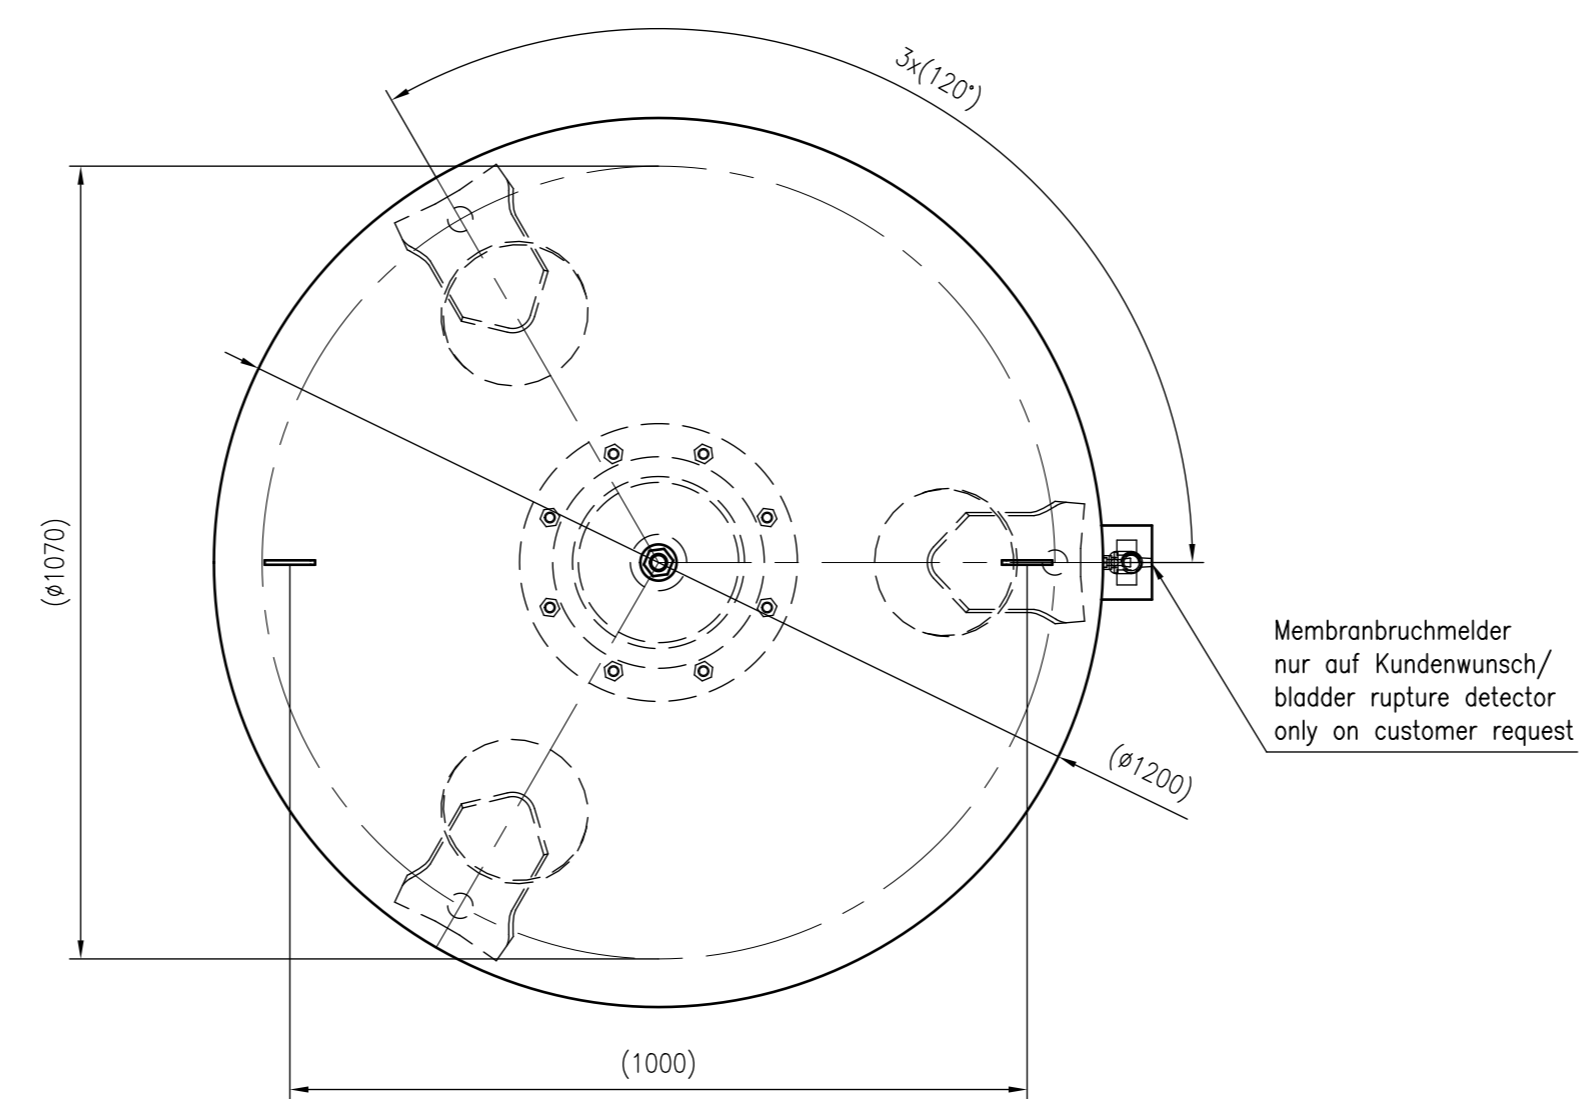

Side view

Front view

Isometric view

Top view

Unterliegt nicht dem Änderungsdienst/ Not subject to change management	Maßstab/ Scale: 1:10	Format/ Size: A1
Revision 11.08.2017	Reflex G2000 16bar – 8527100	