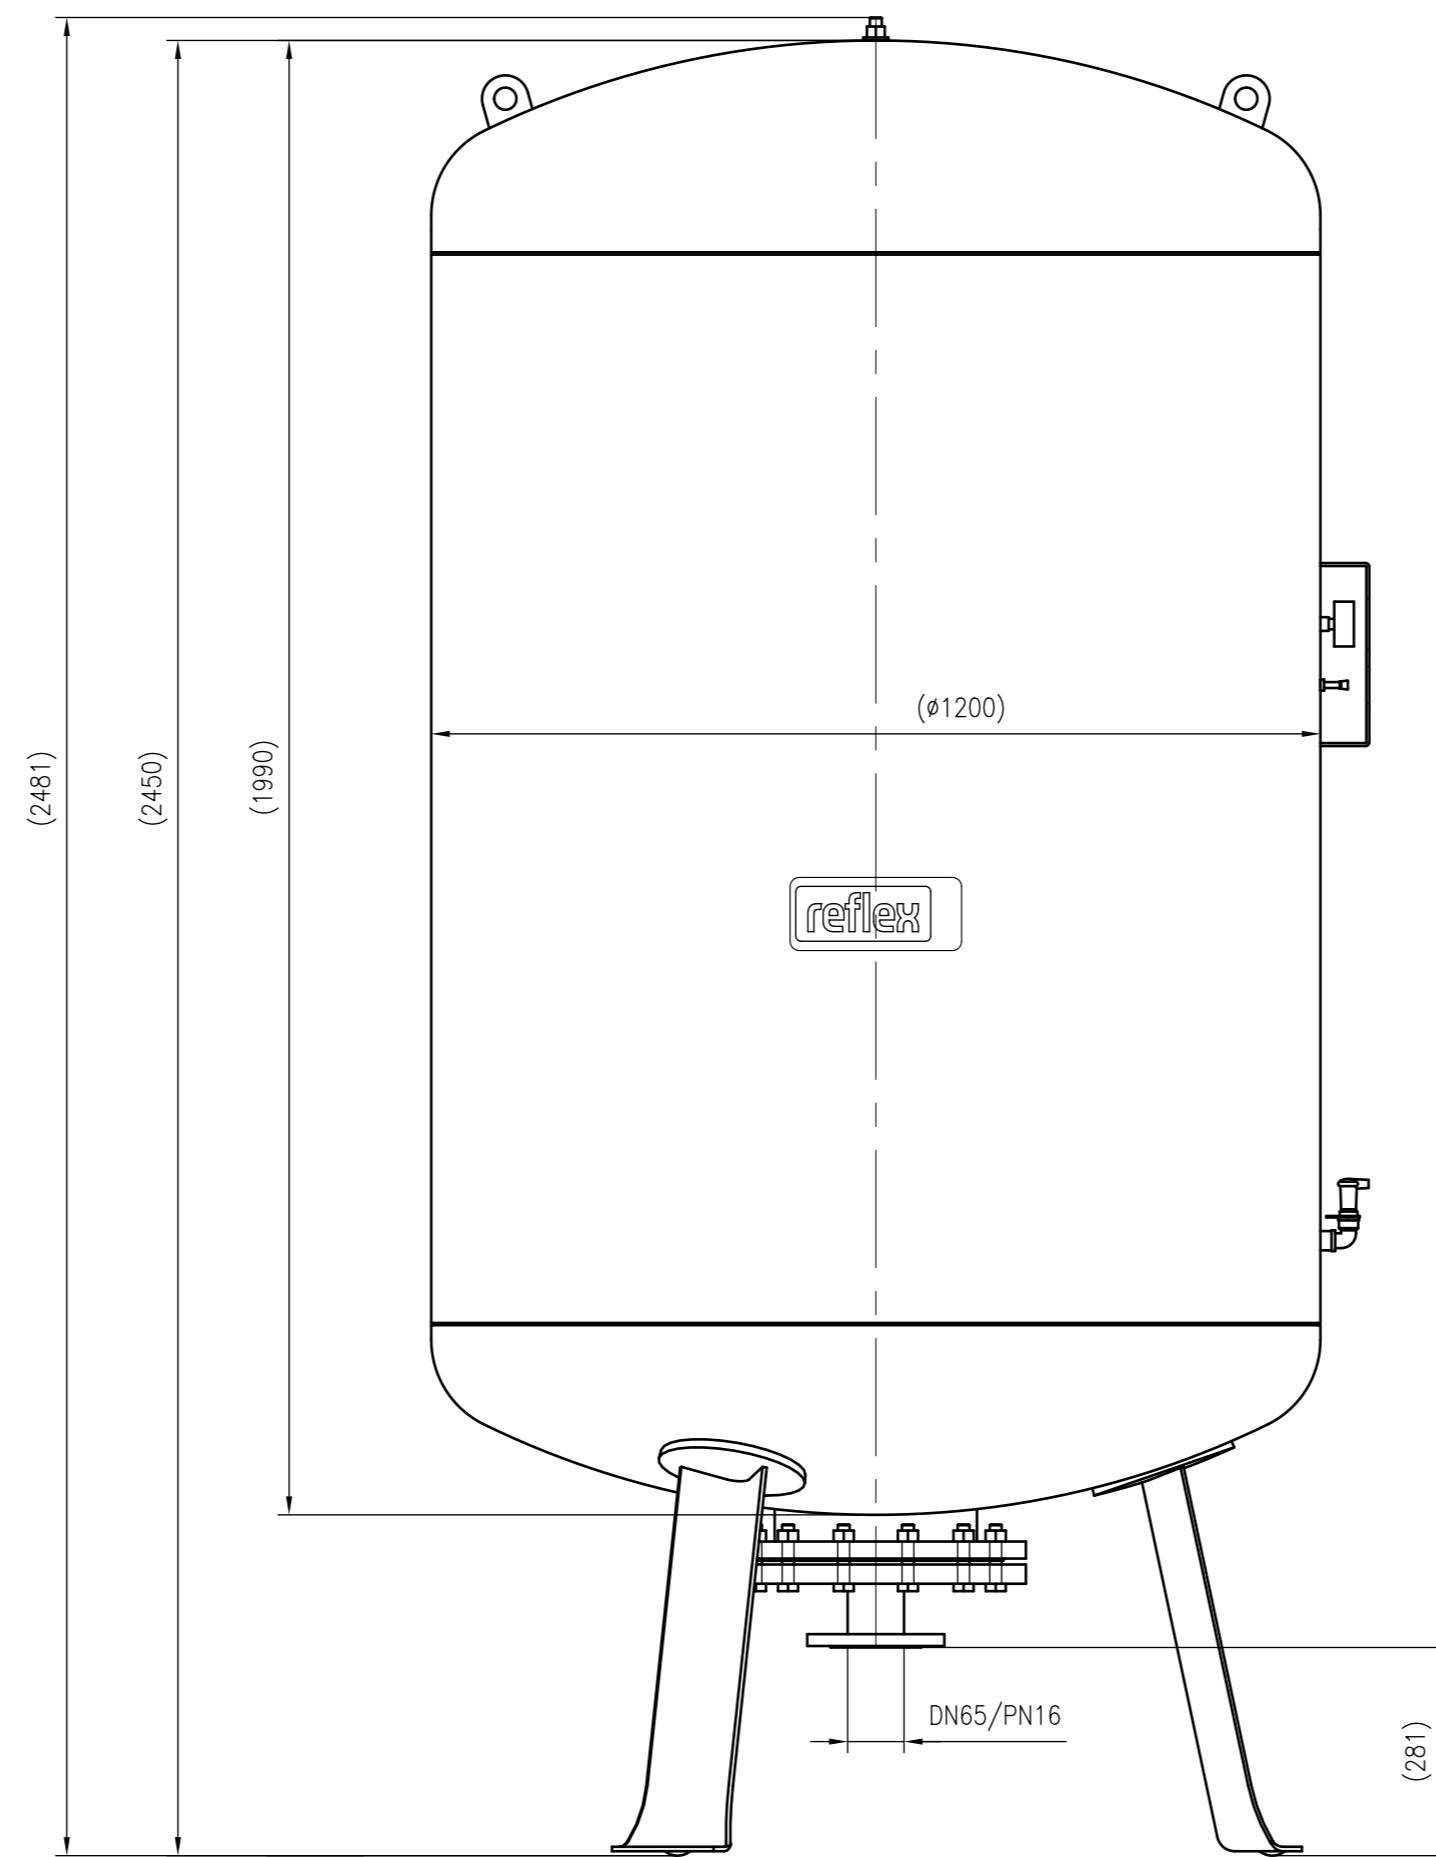

Side view

Front view

Isometric view

Top view

Unterliegt nicht dem Änderungsdienst/ Not subject to change management	Maßstab/ Scale: 1:10	Format/ Size: A1
Revision 11.08.2017	Reflex G2000 16bar – 8527100	