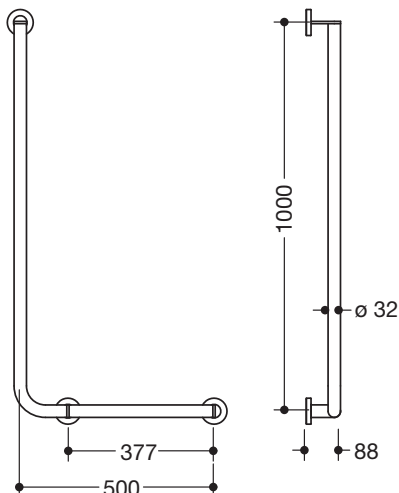

Produktdatenblatt  
Winkelgriff 900.22.104XA

### Winkelgriff 900.22.104XA

- senkrecht und waagrecht angeordnete, im rechten Winkel verbundene Stangen mit Befestigungsrosetten
- Ausführung rechts
- waagerechte Länge 500 mm, senkrechte Länge 1000 mm, 88 mm tief
- Stangendurchmesser 32 mm, Rohrstärke 2 mm, Rosettendurchmesser 70 mm
- aus hochwertigem Edelstahl, matt geschliffen
- geeignet für HEWI Einhängesitze 900.51..., 950.51..., 802.51... und 801.51.100, 801.51D100 und 801.51FR101
- inklusive korrosionsfreiem und geprüfem HEWI Befestigungsmaterial zur Wandmontage sowie Dichtband zur Abdichtung der Bohrpunkte
- erfüllt die Anforderungen nach SIA500

### Abmessungen in mm

Oberfläche

XA

Alternative Oberflächen

Chr

DX

DC

AY