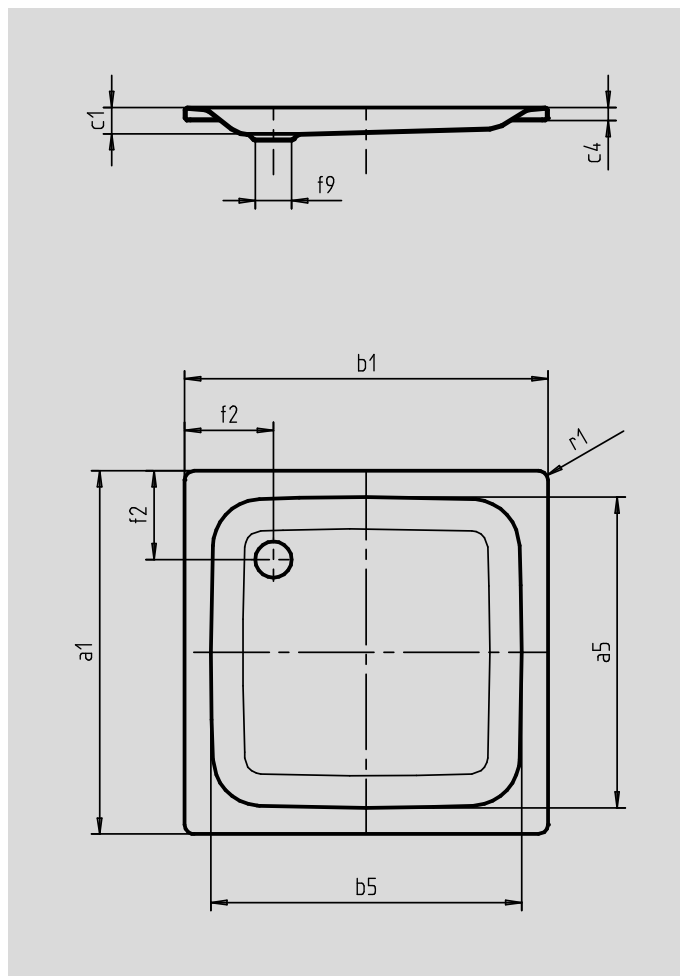

# DUSCHWANNE

800 x 800 x 65 mm

Abbildung ähnlich

Abmessung		800 x 800 mm
Äußere Länge	$a_1$	800 mm
Innere Länge	$a_5$	670 mm
Äußere Breite	$b_1$	800 mm
Innere Breite	$b_5$	670 mm
Tiefe Innen	$c_1$	65 mm
Randhöhe	$c_4$	32 mm
Randbreite	$e_5$	65 mm
Abstand Wannenrand bis Mitte Ablaufloch	$f_2$	220 mm
Durchmesser Ablaufloch	$f_9$	Ø 90 mm
Äußerer Radius	$r_1$	12 mm
Gewicht der emaillierten Wanne		17,53 kg