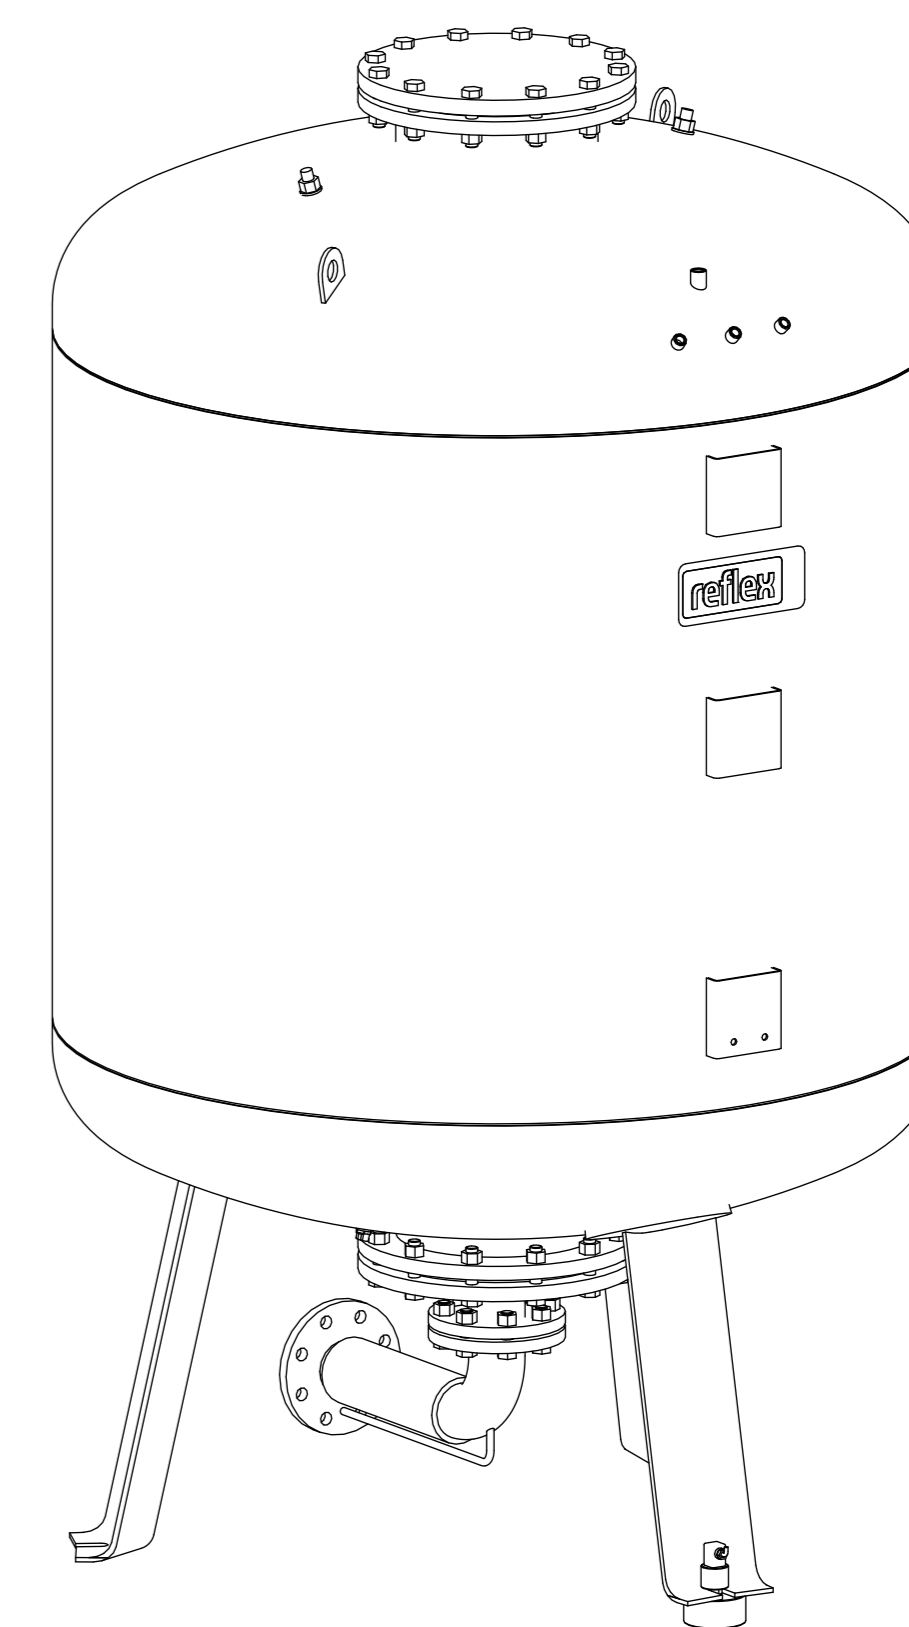

Side view

Front view

Isometric view

Top view

Membranbruchmelder
nur auf Kundenwunsch/
bladder rupture detector
only on customer request

Unterliegt nicht dem Änderungsdienst/ Not subject to change management	Maßstab/ Scale: 1:10	Format/ Size: A1
Revision 18.01.2017	Reflexomat RG1500 10bar – 8651205	
		A1