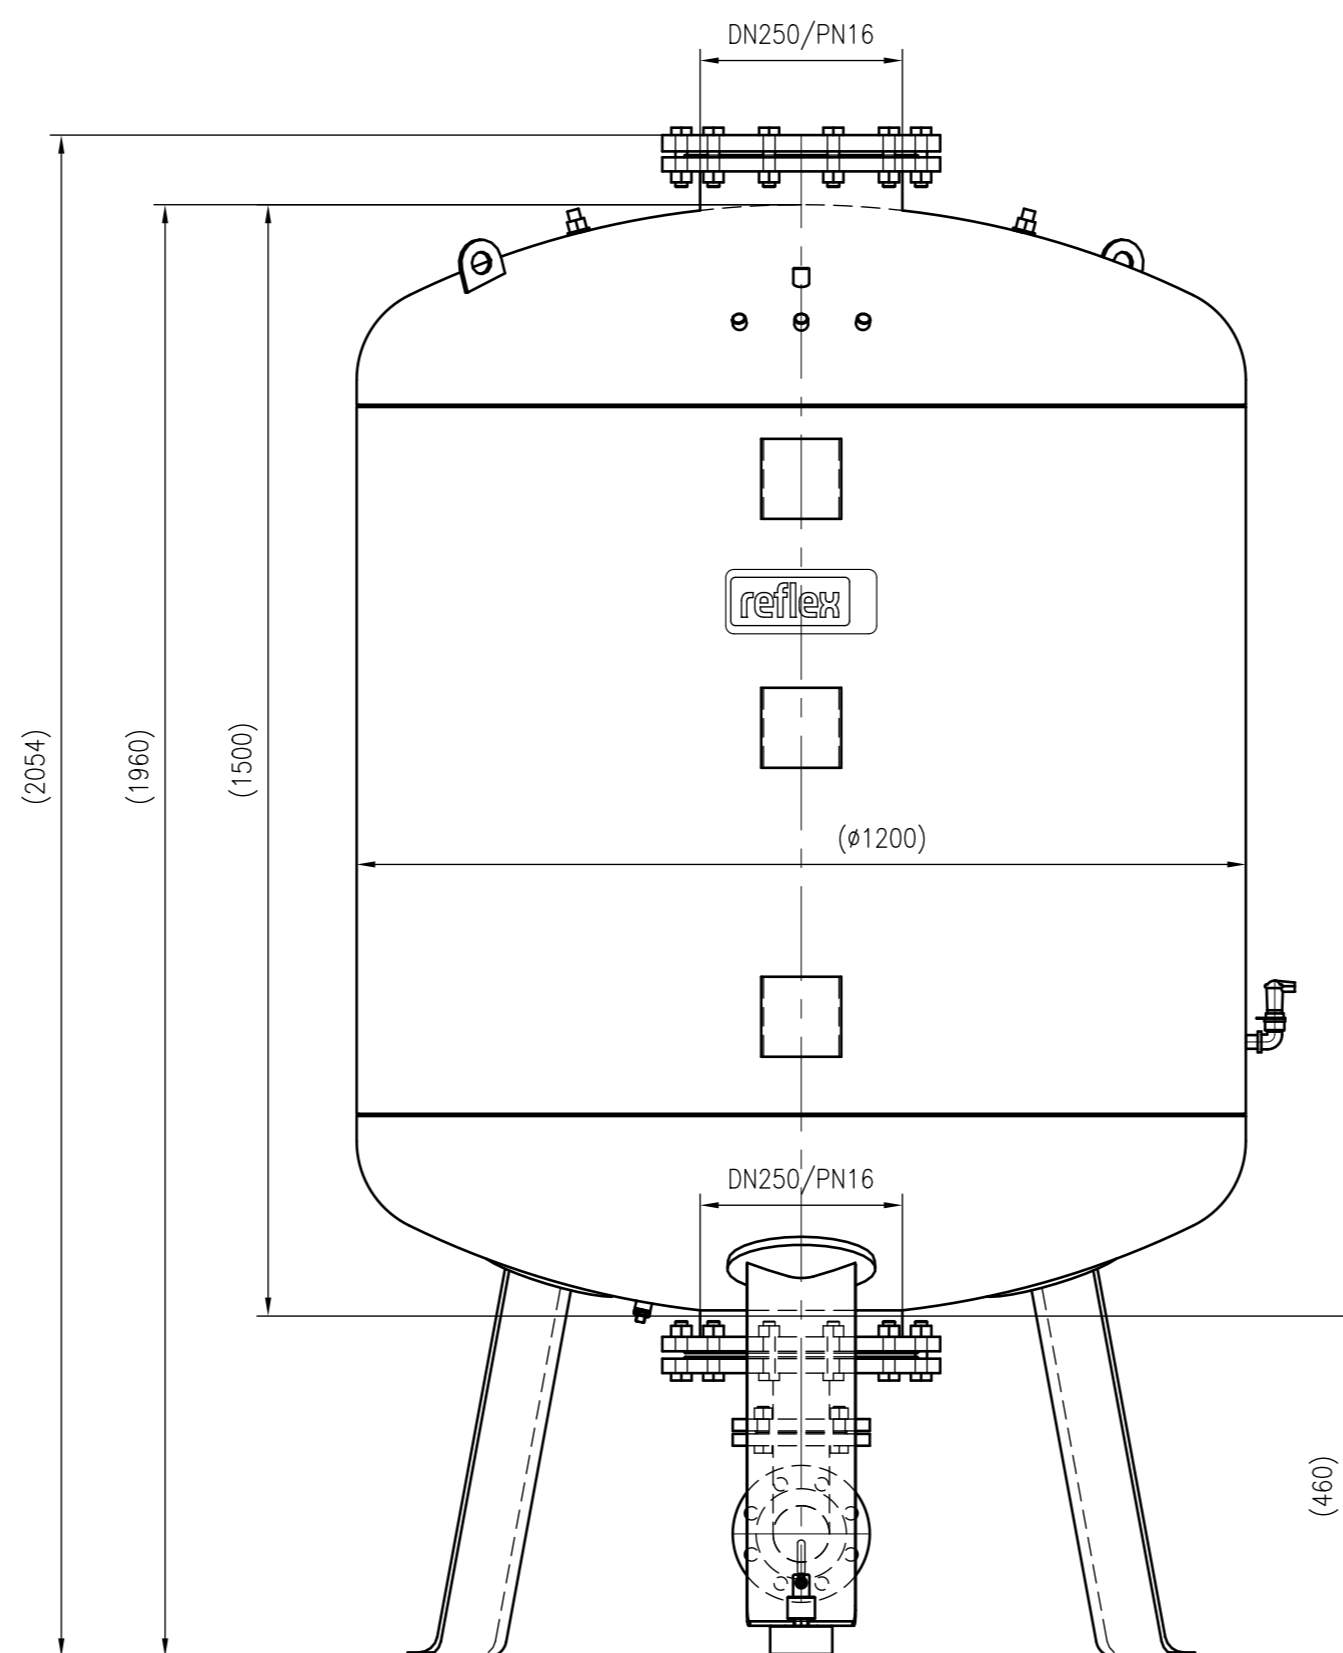

Side view

Front view

Isometric view

Top view

Membranbruchmelder
nur auf Kundenwunsch/
bladder rupture detector
only on customer request

Unterliegt nicht dem Änderungsdienst/ Not subject to change management	Maßstab/ Scale: 1:10	Format/ Size: A1
Revision 18.01.2017	Reflexomat RG1500 10bar – 8651205	
		A1