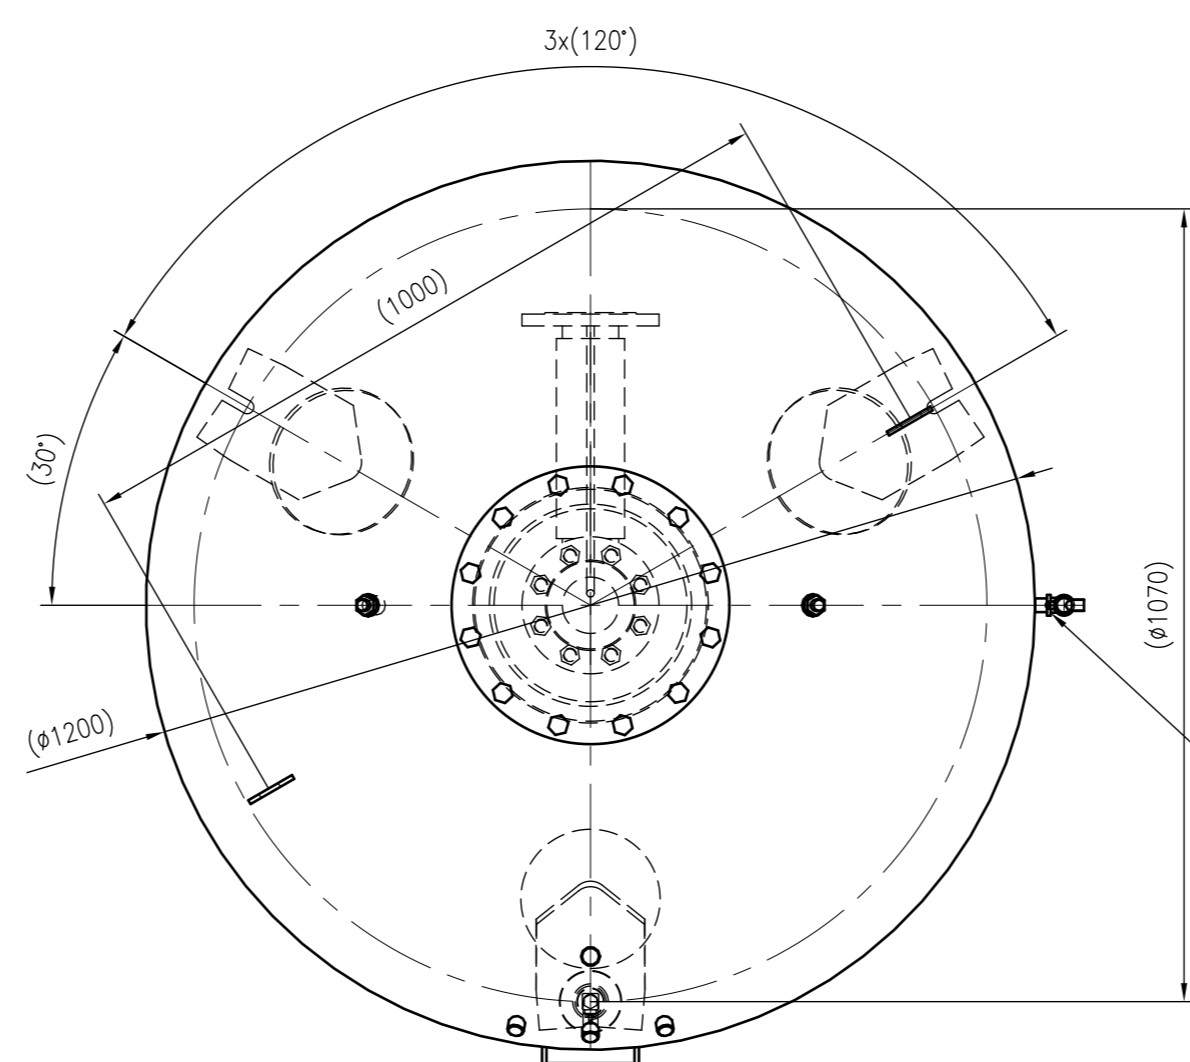

Side view

Front view

Isometric view

Top view

Membranbruchmelder
nur auf Kundenwunsch/
bladder rupture detector
only on customer request

Unterliegt nicht dem Änderungsdienst/ Not subject to change management	Maßstab/ Scale: 1:10	Format/ Size: A1
Revision 18.01.2017	Reflexomat RG1500 10bar – 8651205	
		A1