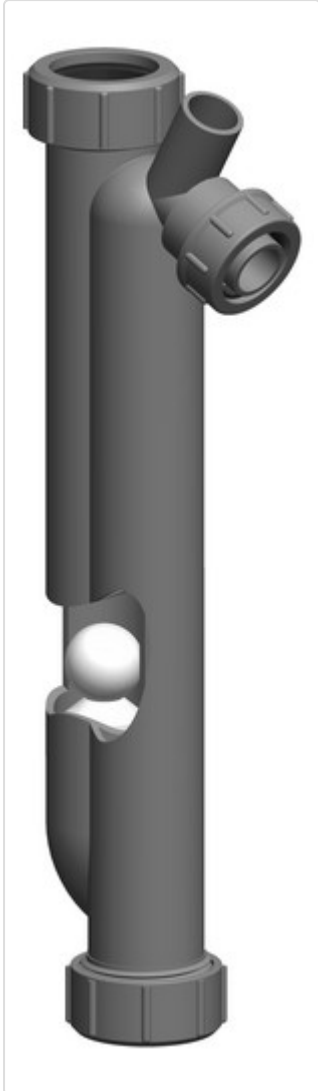

Datenblatt für Artikel 601332

AT Siphon L=315mm, SW 220mm, mit Kugel

STAMMDATEN

Artikel-Typ	Produkt
GTIN	4250190698143
Einheit Inhalt	Stück
Einheit Bestellung	Stück
Mindestbestellmenge	1.00000 Stück
Bestellschritt	1.00000 Stück
Ursprungsland	DE
Zolltarifnummer	39174000

Datenblatt für Artikel 601332

LOGISTISCHE DATEN (INKL. GRUNDVERPACKUNG)

Breite	70.00000 mm
Höhe	340.00000 mm
Tiefe	35.00000 mm
Gewicht	0.33300 kg

BESCHREIBUNG

Siphon L=315mm, SW 220mm, mit Kugel
Ohne CE-Kennzeichnung nach DIN EN 14471
ABGAS - SCHALLDÄMPFER - SYSTEME
AT Siphon L=315mm, SW 220mm, mit Kugel