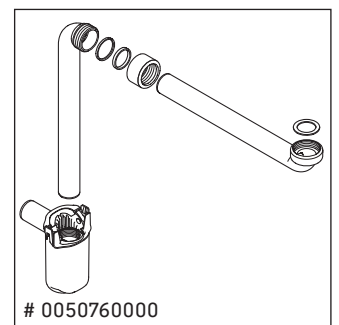

## Montageanleitung

Vero Air # 235060