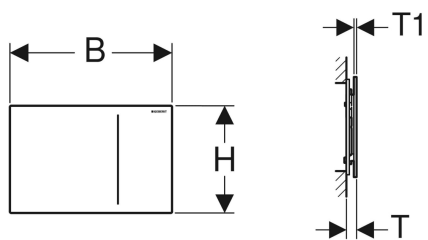

**Geberit Sigma70 Betätigungsplatte für 2-Mengen-Spülung**

Beispielbild

Art.-Nr.	Farbe / Oberfläche	Werkstoff	B	H	T	T1	VE1
242.813.JL.1	sandgrau	Glas	24 cm	15.8 cm	1.1 cm	0.4 cm	1 St.