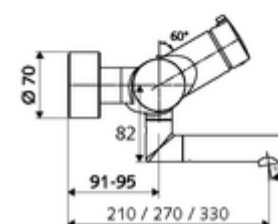

Artikelnummer: 01 652 06 99

Aufputz-Waschtisch-Armatur VITUS VW- Auf/Zu-T Mischwasser, ThermoProtect-Thermostat

Manuelle Auf/Zu-Betätigung.

Lieferumfang

- Auf/Zu-Aufputz-Waschtisch-Armatur
  - Betätigungsknopf Auf/Zu
  - ThermoProtect-Thermostat nach EN 1111, entriegelbare/arretierbare Temperatursperre 38 °C, Verbrühungsschutz bei Ausfall der Kaltwasserversorgung
  - Ventil (mechanisch) zur Durchführung einer thermischen Desinfektion (gemäß DVGW Arbeitsblatt W 551)
  - Auf/Zu-Keramikkartusche
  - 2 Rückflussverhinderer RV (EN 1717: EB)
  - Schwenkbarer Auslauf (arretierbar) mit Strahlregler
- 2 S-Anschlüsse und Rosetten (tiefeinstellbar)

Technische Daten

- Durchfluss: max. 5 l/min druckunabhängig
- Fließdruck: 1,0 - 5,0 bar
- Max. Betriebstemperatur: 70 °C (80 °C für thermische Desinfektion)
- Werkstoff: Auslauf Messing konform TrinkwV; Gehäuse Messing konform TrinkwV
- Oberfläche: chrom
- Ausladung bis Mitte Strahlregler: 210 mm
- Anschluss: 2x DN 15 G 1/2 AG
- Zertifikate: PA-IX 38236/IO, Belgaqua
- Geräuschkategorie: I
- Durchflussklasse: O

Lieferdaten

- Gewicht: 5,05 kg/Stück
- Verpackungseinheit: 1

Empfohlene zugehörige Artikel

S-Anschlussset mit Vorabsperrung

Artikelnr.: 23 775 00 99