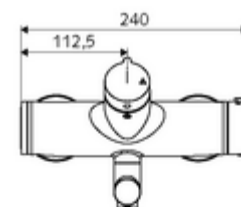

Artikelnummer: 01 652 06 99

Aufputz-Waschtisch-Armatur VITUS VW- Auf/Zu-T Mischwasser, ThermoProtect-Thermostat

Manuelle Auf/Zu-Betätigung.

Lieferumfang

- Auf/Zu-Aufputz-Waschtisch-Armatur
  - Betätigungsknopf Auf/Zu
  - ThermoProtect-Thermostat nach EN 1111, entriegelbare/arretierbare Temperatursperre 38 °C, Verbrühungsschutz bei Ausfall der Kaltwasserversorgung
  - Ventil (mechanisch) zur Durchführung einer thermischen Desinfektion (gemäß DVGW Arbeitsblatt W 551)
  - Auf/Zu-Keramikkartusche
  - 2 Rückflussverhinderer RV (EN 1717: EB)
  - Schwenkbarer Auslauf (arretierbar) mit Strahlregler
- 2 S-Anschlüsse und Rosetten (tiefeinstellbar)

Technische Daten

- Durchfluss: max. 5 l/min druckunabhängig
- Fließdruck: 1,0 - 5,0 bar
- Max. Betriebstemperatur: 70 °C (80 °C für thermische Desinfektion)
- Werkstoff: Auslauf Messing konform TrinkwV; Gehäuse Messing konform TrinkwV
- Oberfläche: chrom
- Ausladung bis Mitte Strahlregler: 210 mm
- Anschluss: 2x DN 15 G 1/2 AG
- Zertifikate: PA-IX 38236/IO, Belgaqua
- Geräuschkategorie: I
- Durchflussklasse: O

Lieferdaten

- Gewicht: 5,05 kg/Stück
- Verpackungseinheit: 1

Empfohlene zugehörige Artikel

S-Anschlussset mit Vorabsperrung

Artikelnr.: 23 775 00 99