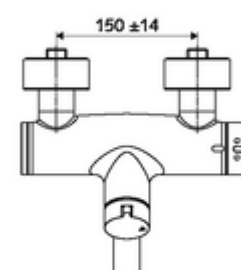

Artikelnummer: 01 652 06 99

Aufputz-Waschtisch-Armatur VITUS VW- Auf/Zu-T Mischwasser, ThermoProtect-Thermostat

Manuelle Auf/Zu-Betätigung.

Lieferumfang

- Auf/Zu-Aufputz-Waschtisch-Armatur
  - Betätigungsknopf Auf/Zu
  - ThermoProtect-Thermostat nach EN 1111, entriegelbare/arretierbare Temperatursperre 38 °C, Verbrühungsschutz bei Ausfall der Kaltwasserversorgung
  - Ventil (mechanisch) zur Durchführung einer thermischen Desinfektion (gemäß DVGW Arbeitsblatt W 551)
  - Auf/Zu-Keramikkartusche
  - 2 Rückflussverhinderer RV (EN 1717: EB)
  - Schwenkbarer Auslauf (arretierbar) mit Strahlregler
- 2 S-Anschlüsse und Rosetten (tiefeinstellbar)

Technische Daten

- Durchfluss: max. 5 l/min druckunabhängig
- Fließdruck: 1,0 - 5,0 bar
- Max. Betriebstemperatur: 70 °C (80 °C für thermische Desinfektion)
- Werkstoff: Auslauf Messing konform TrinkwV; Gehäuse Messing konform TrinkwV
- Oberfläche: chrom
- Ausladung bis Mitte Strahlregler: 210 mm
- Anschluss: 2x DN 15 G 1/2 AG
- Zertifikate: PA-IX 38236/IO, Belgaqua
- Geräuschkategorie: I
- Durchflussklasse: O

Lieferdaten

- Gewicht: 5,05 kg/Stück
- Verpackungseinheit: 1

Empfohlene zugehörige Artikel

S-Anschlussset mit Vorabsperrung

Artikelnr.: 23 775 00 99