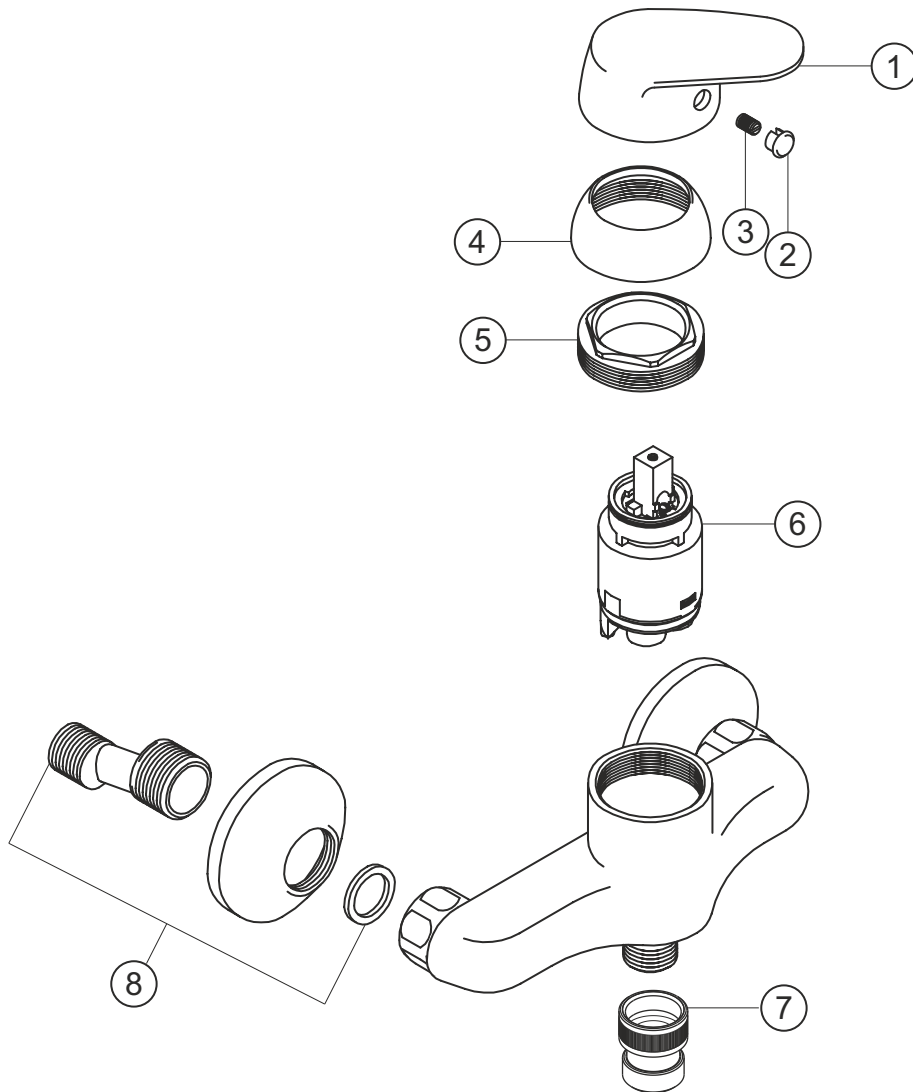

**KAPPA**  
**Brausebatterie Aufputz**  
chrom  
50.111000.1.01

**herzbach**

**KAPPA**

**Brausebatterie Aufputz**

chrom

**50.111000.1.01**

### Ersatzteilliste

Pos.	Beschreibung	Art.-Nr.	Preisgruppe	VE
1	Griffhebel	80.125000.1.01	7	1
2	Griffstopfen	80.136800.1.09	1	1
3	Inbussschraube	80.138122.1.09	1	1
4	Glockenkappe	80.075500.1.01	2	1
5	Konerring	80.500000.1.09	2	1
6	Kartusche	80.195300.1.09	7	1
7	Rückflussverhinderer	80.120900.1.01	5	1
8	S-Anschluss mit Rosette	80.110400.1.01	3	1