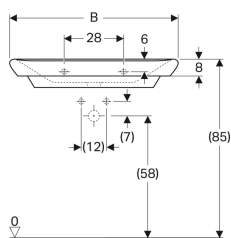

### Eigenschaften

- Unterbaufähig
- Passend zu Geberit Waschbeckenanschluss Clou

### Zusätzlich zu bestellen

- Waschbeckenanschluss

Art.-Nr.	Farbe / Oberfläche	Hahnloch	Überlauf	B	B1	B2	Breite Unterschrank	H	T	VE1
125460600	weiß / KeraTect	mittig	ohne	60 cm	55 cm	30 cm	49.5 cm	13.5 cm	48 cm	1 St.
125465600	weiß / KeraTect	mittig	ohne	65 cm	60 cm	32.5 cm	54 cm	13.5 cm	48 cm	1 St.
125480600	weiß / KeraTect	mittig	ohne	80 cm	75 cm	40 cm	68 cm	13.5 cm	48 cm	1 St.
125400600	weiß / KeraTect	mittig	ohne	100 cm	95 cm	50 cm	88 cm	13.5 cm	48 cm	1 St.