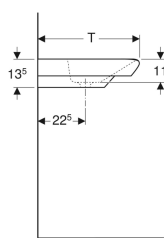

Eigenschaften

- Unterbaufähig
- Passend zu Geberit Waschbeckenanschluss Clou

Technische Daten

Werkstoff

Sanitärkeramik

Lieferumfang

- Ablaufdeckel

Zusätzlich zu bestellen

- Waschbeckenanschluss

Art.-Nr.	Farbe / Oberfläche	Hahnloch	Überlauf	B	B1	B2	Breite Unterschrank	H	T	VE1
125460600	weiß / KeraTect	mittig	ohne	60 cm	55 cm	30 cm	49.5 cm	13.5 cm	48 cm	1 St.
125465600	weiß / KeraTect	mittig	ohne	65 cm	60 cm	32.5 cm	54 cm	13.5 cm	48 cm	1 St.
125480600	weiß / KeraTect	mittig	ohne	80 cm	75 cm	40 cm	68 cm	13.5 cm	48 cm	1 St.
125400600	weiß / KeraTect	mittig	ohne	100 cm	95 cm	50 cm	88 cm	13.5 cm	48 cm	1 St.

Zubehör

- Geberit Waschbeckenanschluss Clou, mit Hebelbetätigung
- Geberit Ablaufventil mit freiem Auslauf und Ventilabdeckung
- Geberit Ventilabdeckung für Ablaufventil mit freiem Auslauf
- Geberit Tauchrohrgeruchsverschluss für Waschbecken, Raumsparmodell, Abgang horizontal
- Geberit Tauchrohrsiphon für Waschbecken, Anschluss BSP, Abgang horizontal oder vertikal
- Geberit Ablaufventil mit freiem Auslauf, Sieb
- Befestigungsset für Geberit Waschtische

- Nur in Verbindung mit Geberit Waschbeckenanschluss Clou oder Geberit Ablaufventil mit freiem Auslauf