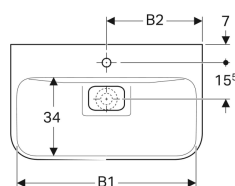

Eigenschaften

- Unterbaufähig
- Passend zu Geberit Waschbeckenanschluss Clou

Technische Daten

Werkstoff

Sanitärkeramik

Lieferumfang

- Ablaufdeckel

Zusätzlich zu bestellen

- Waschbeckenanschluss

Art.-Nr.	Farbe / Oberfläche	Hahnloch	Überlauf	B	B1	B2	Breite Unterschrank	H	T	VE1
125460600	weiß / KeraTect	mittig	ohne	60 cm	55 cm	30 cm	49.5 cm	13.5 cm	48 cm	1 St.
125465600	weiß / KeraTect	mittig	ohne	65 cm	60 cm	32.5 cm	54 cm	13.5 cm	48 cm	1 St.
125480600	weiß / KeraTect	mittig	ohne	80 cm	75 cm	40 cm	68 cm	13.5 cm	48 cm	1 St.
125400600	weiß / KeraTect	mittig	ohne	100 cm	95 cm	50 cm	88 cm	13.5 cm	48 cm	1 St.

Zubehör

- Geberit Waschbeckenanschluss Clou, mit Hebelbetätigung
- Geberit Ablaufventil mit freiem Auslauf und Ventilabdeckung
- Geberit Ventilabdeckung für Ablaufventil mit freiem Auslauf
- Geberit Tauchrohrgeruchsverschluss für Waschbecken, Raumsparmodell, Abgang horizontal
- Geberit Tauchrohrsiphon für Waschbecken, Anschluss BSP, Abgang horizontal oder vertikal
- Geberit Ablaufventil mit freiem Auslauf, Sieb
- Befestigungsset für Geberit Waschtische

- Nur in Verbindung mit Geberit Waschbeckenanschluss Clou oder Geberit Ablaufventil mit freiem Auslauf