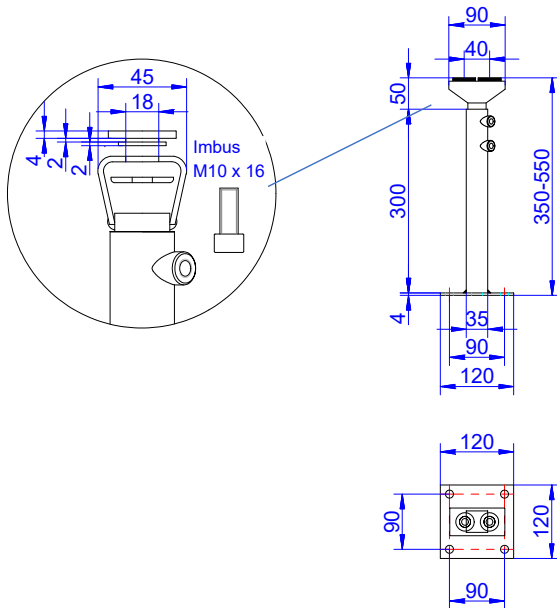

**strawiola Standkonsole:**

- ✓ verzinkte Fußplatte mit höhenverstellbarem Profilstahl zur Aufnahme des strawiola 160 VA Kesselverteilers
- ✓ höhenverstellbar von 350 bis 550 mm
- ✓ mit Schallentkopplung, erfüllt DIN 4109
- ✓ mit Befestigungsschrauben und Dübel

Maßblatt:

Hinweis:

- ✓ bis 5 Gruppen 2 Konsolen,
- ✓ ab 6 Gruppen 3 Konsolen

Artikelübersicht:

Konsolen	strawiola Standkonsole
.Artikel-Nr.:	73-007435