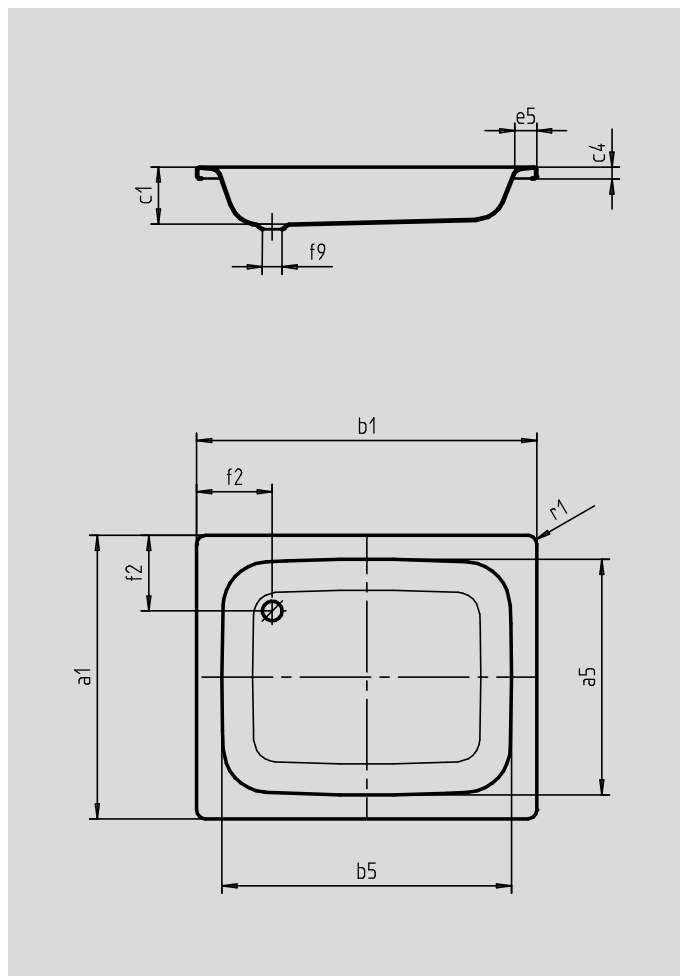

DUSCHWANNE

900 x 750 x 140 mm

Abbildung ähnlich

Abmessung		900 x 750 mm
Äußere Länge	a_1	750 mm
Innere Länge	a_5	620 mm
Äußere Breite	b_1	900 mm
Innere Breite	b_5	770 mm
Tiefe Innen	c_1	140 mm
Randhöhe	c_4	32 mm
Randbreite	e_5	65 mm
Abstand Wannenrand bis Mitte Ablaufloch	f_2	200 mm
Durchmesser Ablaufloch	f_9	Ø 52 mm
Äußerer Radius	r_1	12 mm
Gewicht der emaillierten Wanne		19,8 kg