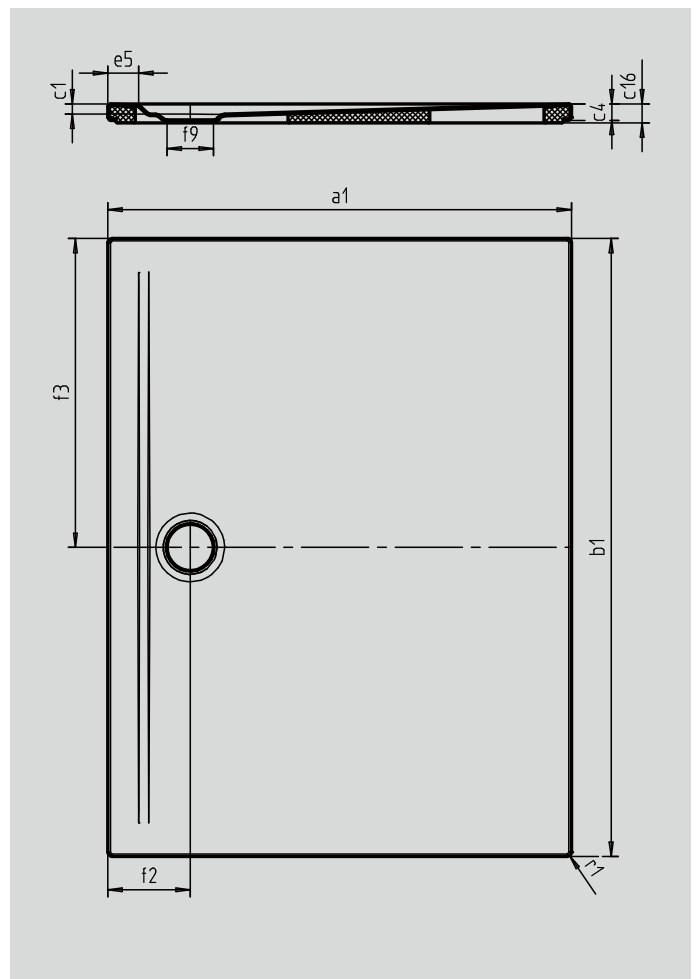

SUPERPLAN ZERO

- von drei Seiten schwellenlos begehrbar
- besonders wandnaher Ablauf und gleichmäßiges Gefälle für eine durchgehend ebene Standfläche
- großzügige Gestaltung, nahtlose Übergänge für kleine und große Bäder
- klare Kanten und spitze Eckradien für minimale Fugen und eine einheitliche Optik
- geringe Aufbauhöhe für leichten, bodenebenen Einbau – auch bei Großformaten

Abbildung ähnlich

SECURE⁺

Modell		1602-5
Äußere Länge	a_1	1000 mm
Äußere Breite	b_1	1600 mm
Tiefe Innen	c_1	20 mm
Randhöhe	c_4	32 mm
Höhe mit Wannenträger extraflach	c_{16}	37 mm
Randbreite	e_5	60 mm
Durchmesser Ablaufloch	f_9	Ø 90 mm
Abstand Wannrand bis Mitte Ablaufloch	$f_2; f_3$	160; 800 mm
Äußerer Radius	r_1	8 mm
Nettogewicht		41 kg
SECURE PLUS		Vollflächig