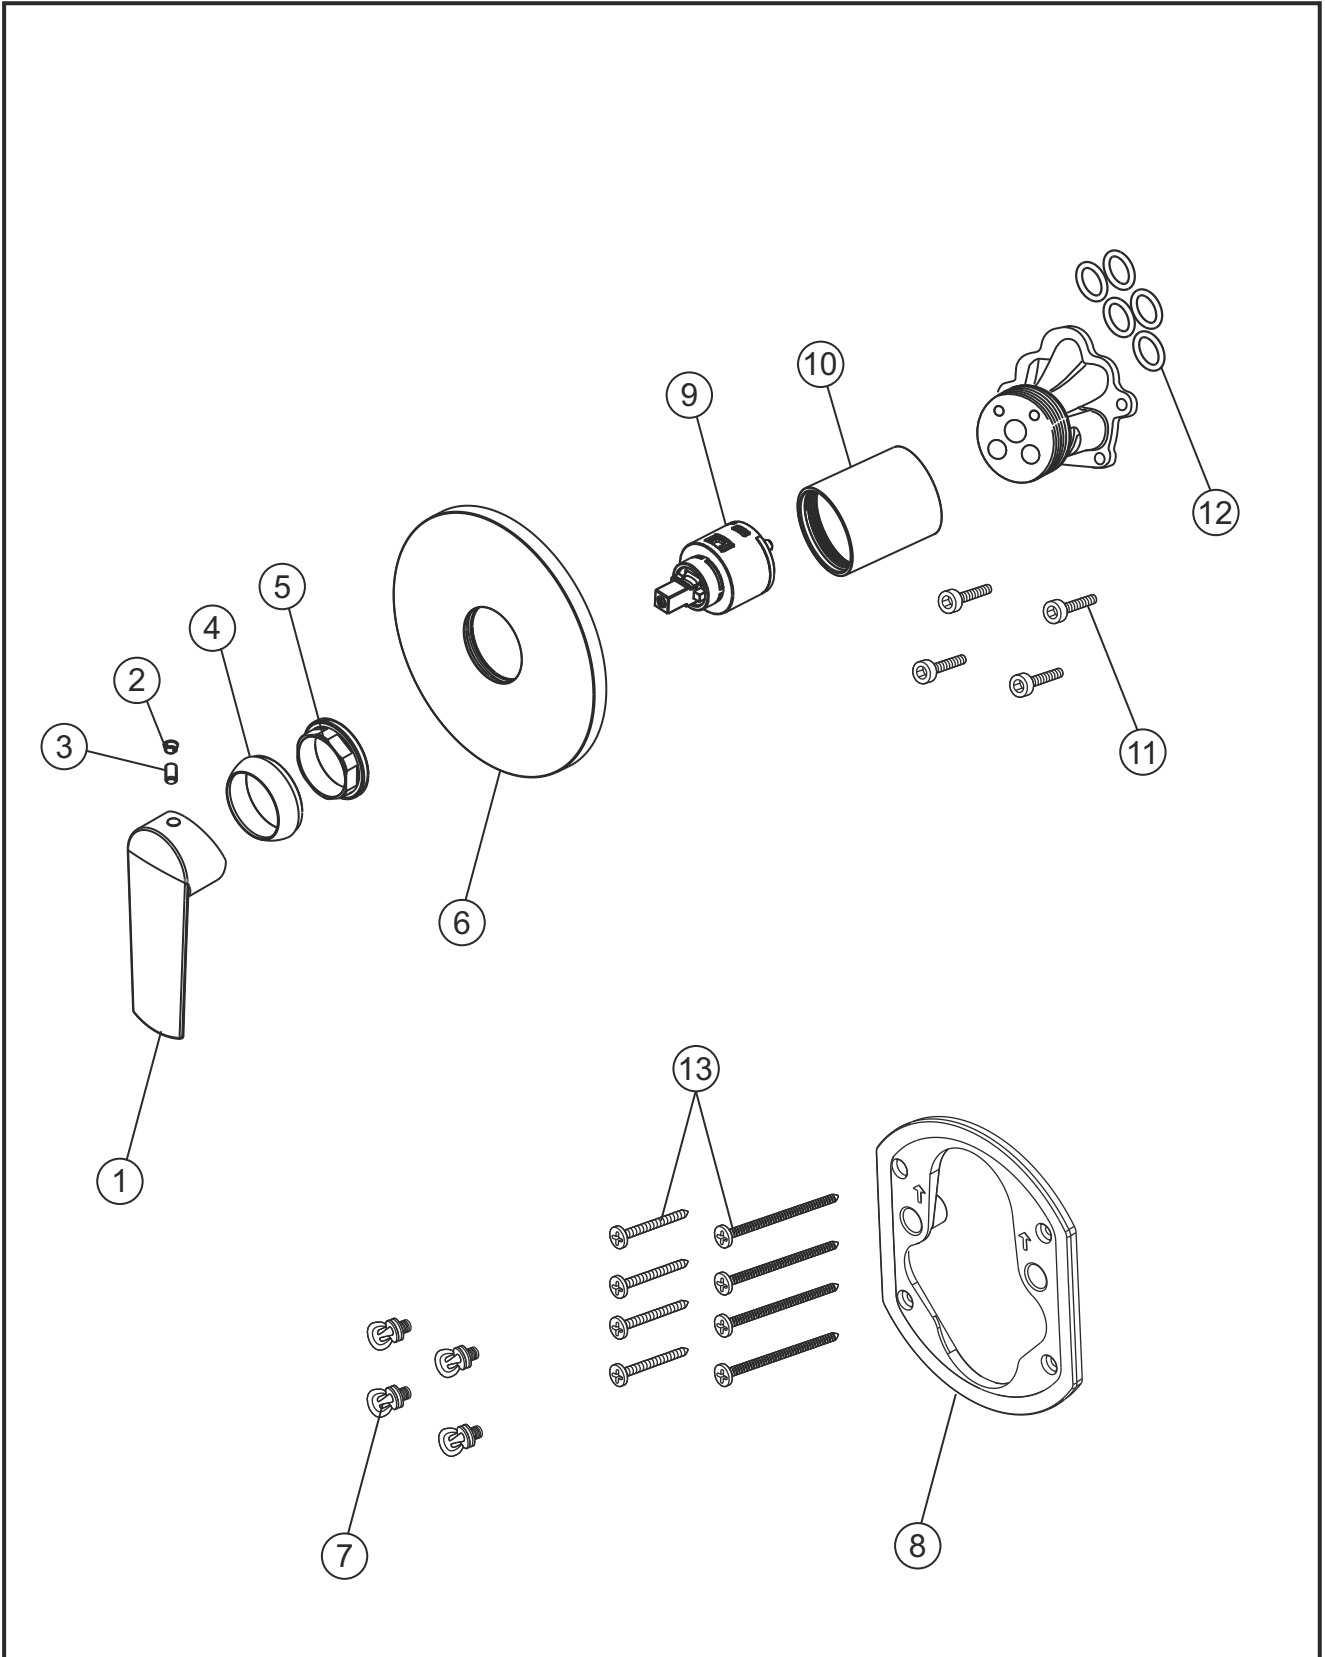

VENTURA

Brausebatterie Unterputz

Farbset chrom

51.100550.1.01

herzbach

VENTURA

Brausebatterie Unterputz

Farbset chrom

51.100550.1.01

Ersatzteilliste

Pos.	Beschreibung	Art.-Nr.	Preisgruppe	VE
1	Griffhebel	80.433000.1.01	7	1
2	Griffstopfen	80.138100.1.01	2	1
3	Inbussschraube	80.138122.1.09	1	1
4	Glockenkappe	80.569400.1.01	5	1
5	Konerring	80.569500.1.09	2	1
6	Blende	80.530055.1.01	9	1
7	Blendenbefestigung	80.569600.1.09	3	4
8	Blendenrahmen	80.569100.1.09	5	1
9	Kartusche	80.568600.1.09	7	1
10	Hülse	80.569700.1.01	7	1
11	Schraubensatz	80.569200.1.09	3	4
12	Dichtungssatz	80.569900.1.09	4	5
13	Befestigungsschrauben	80.570000.1.09	3	8