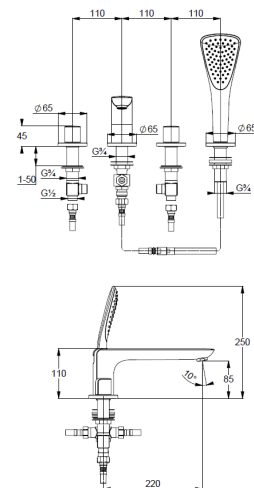

Technische Daten/ Technical Data

KLUDI AMEO

Wannenfüll-und Brause-Armatur

DN 15

Artikel- Nr.:

414240530

Oberfläche:

05 chrom

Standmontage

herausziehbare Brause

autom. Umstellung: Brause/Wanne

4-Loch Montage

Strahlregler, S-Pointer M24

eigensicher gegen Rückfließen

Keramik Oberteil 90° (rechts/links)

Durchflussmenge bei 3 bar 27 l/min.

fester Auslauf

Schaftbefestigung

ohne Armaturen-Anschlussdruckschläuche Art. Nr. 7544605-00

herausziehbarer Schlauch M15 x 1500mm

Handbrause 1 S

mit einer Strahlart

Volumen

mit Kalkschnellreinigung

Siebichtung

Produktabbildung/ Product picture

Maßzeichnung/ Dimensional drawing

Durchfluss/ Flow rate