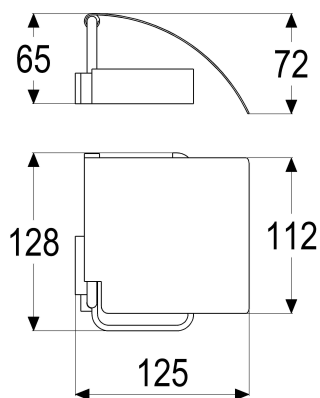

Z044380-00010 SH PAPIERHALTER GAMMA_400

Produktabbildung

Maßzeichnung

Produktbeschreibung

Papierhalter mit Deckel
chrom
mit Wandbefestigung

Ausschreibungstext

Z044380-00010
Heinrich Schulte
Papierhalter mit Deckel
gamma_400
chrom
Wandmontage
mit Wandbefestigung