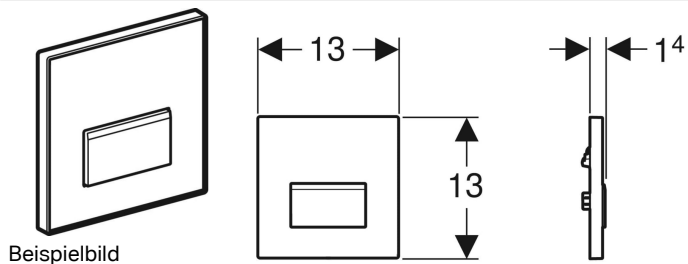

**Geberit Typ 50 Betätigungsplatte für Urinalsteuerung mit pneumatischer Spülauslösung**

Art.-Nr.	Farbe / Oberfläche	Werkstoff	B	H	T	VE1
241.916.11.1	weiß-alpin	Zinkdruckguss / Kunststoff	13 cm	13 cm	1.4 cm	1 St.