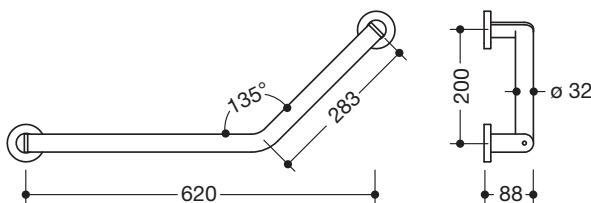

Produktdatenblatt
Winkelgriff 900.22.301XA

HEWI

Winkelgriff 900.22.301XA

- in einem flachen Winkel verbundene Stangen mit Befestigungsrosetten
- Ausführung links
- Achsmaße 620 mm und 283 mm, Winkel 135°, 88 mm tief
- Stangendurchmesser 32 mm, Rohrstärke 2 mm, Rosettendurchmesser 70 mm
- aus hochwertigem Edelstahl, matt geschliffen
- inklusive korrosionsfreiem und geprüftem HEWI Befestigungsmaterial zur Wandmontage sowie Dichtband zur Abdichtung der Bohrpunkte

Abbildung ähnlich

Abmessungen in mm

Oberfläche

XA

Alternative Oberflächen

Chr

DX

DC