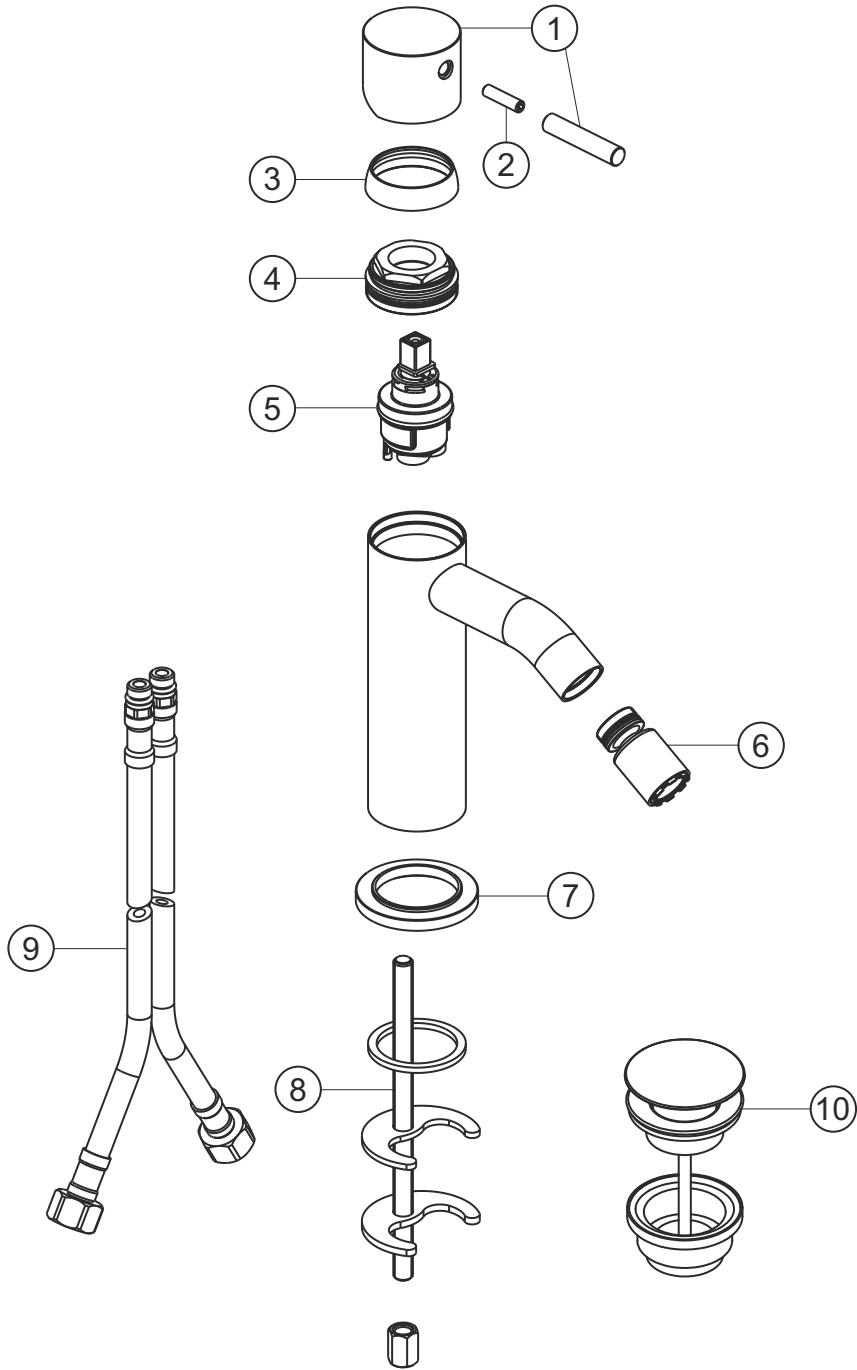

DEEP iX

Bidet-Einlochbatterie

Edelstahl matt gebürstet

28.233600.1.09

herzbach

DEEP iX

Bidet-Einlochbatterie

Edelstahl matt gebürstet

28.233600.1.09

Ersatzteilliste

Pos.	Beschreibung	Art.-Nr.	Preisgruppe	VE
1	Griffhebel	80.433205.2.09	12	1
2	Inbusschraube M5x20	80.131031.1.09	1	1
3	Glockenkappe	80.075800.1.09	7	1
4	Konerring	80.500001.1.09	4	1
5	Kartusche	80.193000.1.09	7	1
6	Perlator	80.100280.2.09	4	1
7	Zierring	80.931000.1.09	7	1
8	Befestigung	80.001600.1.09	4	1
9	Flexibler Anschlusschlauch	80.036800.1.09	6	1
10	Ablaufventil	17.432500.1.09	*	1