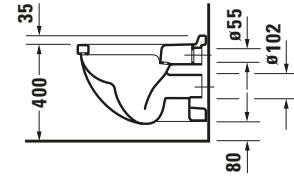

Starck 3 # 2200092000

Design by Philippe Starck

Wand WC

Basis Angaben	
Langbezeichnung	Duravit Starck 3 Wand WC, 540 mm, Weiß Hochglanz, Tiefspüler, Spülrand: geschlossen, HygieneGlaze, 4,5 l, Abgang: waagrecht – 2200092000

Spezifikationen	
Farbe	
Farbwert	Weiß
Innenfarbe	Weiß
Aussenfarbe	Weiß
Glanzgrad	Hochglanz
Glanzgrad Innen	Hochglanz
Glanzgrad Außen	Hochglanz
Spülung	
Spülform	Tiefspüler
Spülrand	geschlossen
Unified Water Label (UWL) Klasse	1
Große Spülwassermenge	4,5 l
Ablauf	
Abgang	waagrecht
Relevante Zertifikate	
Unified Water Label (UWL) Klasse	1

Beschreibungstexte	
Ausschreibungstext	Duravit Starck 3 Wand WC Weiß Hochglanz 540 mm, Designer: Philippe Starck, Spülform: Tiefspüler, Spülrand: geschlossen, Sanitärkeramik, Wandhängend, Abgang: waagrecht, Große Spülwassermenge: 4,5 l, Befestigung inklusive: Nein, Unified Water Label (UWL) Klasse: 1, CE-Kennzeichen-1: EN 997, EAN Nr.: 4053424178776, Artikelgewicht: 26,5 kg, Abmessungen (Breite / Länge x Tiefe / Breite x Höhe): 365 x 540 x 355 mm, HygieneGlaze, Artikel Nr.: 2200092000