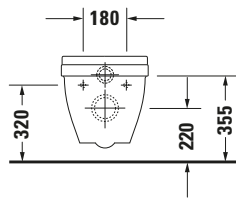

Starck 3 # 2200092000

Design by Philippe Starck

Wand WC

Basis Angaben	
Langbezeichnung	Duravit Starck 3 Wand WC, 540 mm, Weiß Hochglanz, Tiefspüler, Spülrand: geschlossen, HygieneGlaze, 4,5 l, Abgang: waagrecht – 2200092000

Spezifikationen	
Farbe	
Farbwert	Weiß
Innenfarbe	Weiß
Aussenfarbe	Weiß
Glanzgrad	Hochglanz
Glanzgrad Innen	Hochglanz
Glanzgrad Außen	Hochglanz
Spülung	
Spülform	Tiefspüler
Spülrand	geschlossen
Unified Water Label (UWL) Klasse	1
Große Spülwassermenge	4,5 l
Ablauf	
Abgang	waagrecht
Relevante Zertifikate	
Unified Water Label (UWL) Klasse	1

Beschreibungstexte	
Ausschreibungstext	Duravit Starck 3 Wand WC Weiß Hochglanz 540 mm, Designer: Philippe Starck, Spülform: Tiefspüler, Spülrand: geschlossen, Sanitärkeramik, Wandhängend, Abgang: waagrecht, Große Spülwassermenge: 4,5 l, Befestigung inklusive: Nein, Unified Water Label (UWL) Klasse: 1, CE-Kennzeichen-1: EN 997, EAN Nr.: 4053424178776, Artikelgewicht: 26,5 kg, Abmessungen (Breite / Länge x Tiefe / Breite x Höhe): 365 x 540 x 355 mm, HygieneGlaze, Artikel Nr.: 2200092000