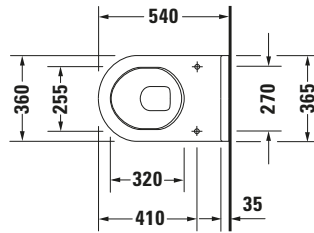

Starck 3 # 2200092000

Design by Philippe Starck

Wand WC

Basis Angaben	
Langbezeichnung	Duravit Starck 3 Wand WC, 540 mm, Weiß Hochglanz, Tiefspüler, Spülrand: geschlossen, HygieneGlaze, 4,5 l, Abgang: waagrecht – 2200092000

Spezifikationen	
Farbe	
Farbwert	Weiß
Innenfarbe	Weiß
Aussenfarbe	Weiß
Glanzgrad	Hochglanz
Glanzgrad Innen	Hochglanz
Glanzgrad Außen	Hochglanz
Spülung	
Spülform	Tiefspüler
Spülrand	geschlossen
Unified Water Label (UWL) Klasse	1
Große Spülwassermenge	4,5 l
Ablauf	
Abgang	waagrecht
Relevante Zertifikate	
Unified Water Label (UWL) Klasse	1

Beschreibungstexte	
Ausschreibungstext	Duravit Starck 3 Wand WC Weiß Hochglanz 540 mm, Designer: Philippe Starck, Spülform: Tiefspüler, Spülrand: geschlossen, Sanitärkeramik, Wandhängend, Abgang: waagrecht, Große Spülwassermenge: 4,5 l, Befestigung inklusive: Nein, Unified Water Label (UWL) Klasse: 1, CE-Kennzeichen-1: EN 997, EAN Nr.: 4053424178776, Artikelgewicht: 26,5 kg, Abmessungen (Breite / Länge x Tiefe / Breite x Höhe): 365 x 540 x 355 mm, HygieneGlaze, Artikel Nr.: 2200092000