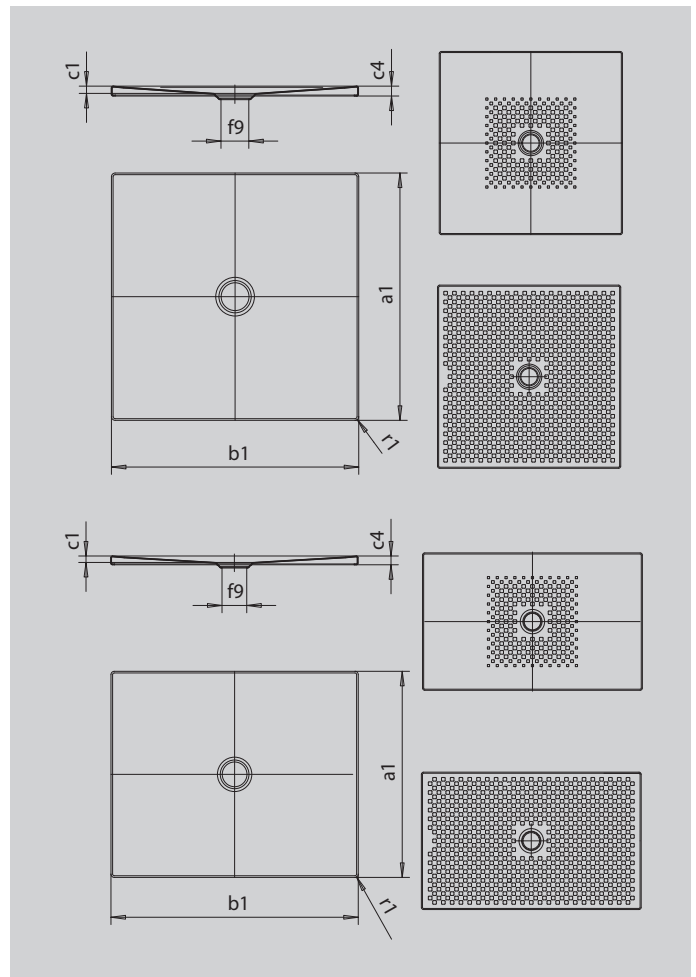

SCONA

- harmonisches Design mit zentriertem Ablauf
- absolut bodeneben einbaubar
- aus KALDEWEI Stahl-Emaile
- Ablaufdeckel nahezu bündig in die Duschlfläche integriert (nur in Kombination mit den Ablaufgamituren KA 90)

Abbildung ähnlich

SECURE⁺

Modell		918
Äußere Länge	a_1	900 mm
Äußere Breite	b_1	1200 mm
Tiefe Innen	c_1	23 mm
Randhöhe	c_4	32 mm
Höhe mit Wannenträger extraflach	c_{16}	49 mm
Durchmesser Ablaufloch	f_9	Ø 90 mm
Äußerer Radius	r_1	12 mm
Nettogewicht		28 kg
Antislip		492 x 492 mm
Vollantislip		836 x 1124 mm
SECURE PLUS		Vollflächig