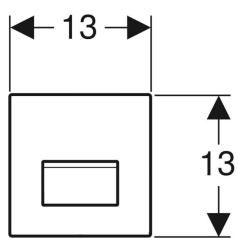

**Geberit Typ 50 Betätigungsplatte für Urinalsteuerung mit pneumatischer Spülauslösung**

Beispielbild

Art.-Nr.	Farbe / Oberfläche	Werkstoff	B	H	T	VE1
241.916.00.1	kundenspezifisch	-	13 cm	13 cm	1.4 cm	1 St.