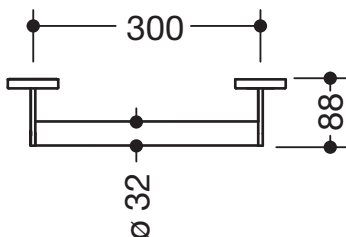

### Haltegriff 900.36.00060

- gerade Stange mit zur Wand ausgeführten Stützen und Rosetten
- Achsmaß 300 mm, 88 mm tief
- Stangendurchmesser 32 mm, Rohrstärke 2 mm, Rosettendurchmesser 70 mm
- aus hochwertigem Edelstahl, pulverbeschichtet in den HEWI Farben DX (Weiß tiefmatt), DC (Schwarz tiefmatt), AY (Hellgrau Perlglimmer tiefmatt) und SC (Dunkelgrau Perlglimmer tiefmatt)
- inklusive korrosionsfreiem und geprüfem HEWI Befestigungsmaterial zur Wandmontage sowie Dichtband zur Abdichtung der Bohrpunkte
- geeignet für HEWI Einhängesitze 900.51..., 950.51... und 802.51...

### Abmessungen in mm