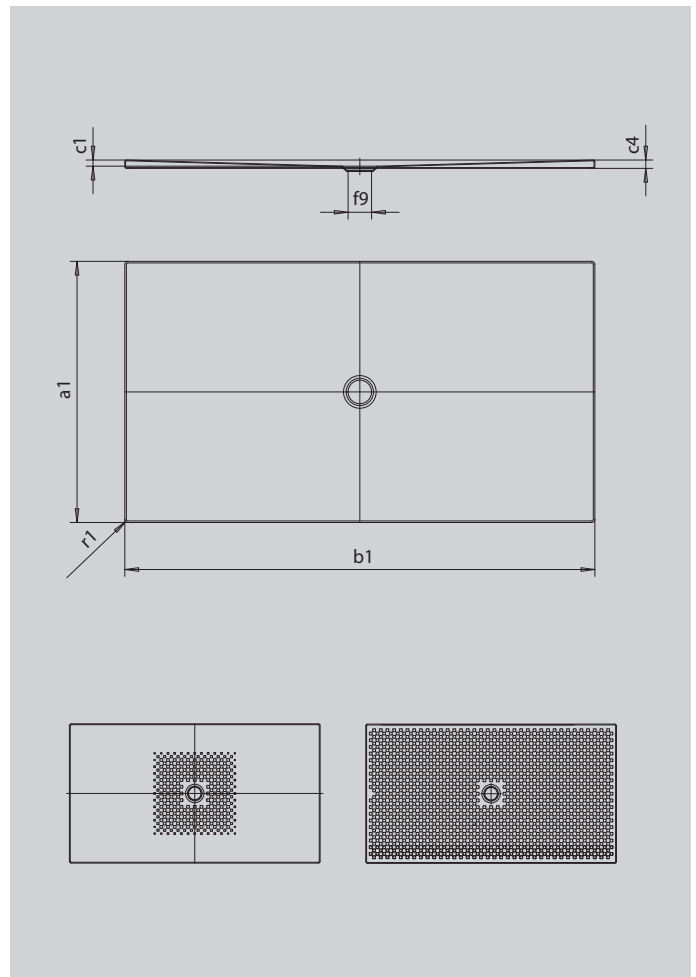

SCONA

- harmonisches Design mit zentriertem Ablauf
- absolut bodeneben einbaubar
- aus KALDEWEI Stahl-Emaille
- Ablaufdeckel nahezu bündig in die Duschlfläche integriert (nur in Kombination mit den Ablaufgamituren KA 90)

Abbildung ähnlich

SECURE⁺

Modell		982
Äußere Länge	a_1	800 mm
Äußere Breite	b_1	1500 mm
Tiefe Innen	c_1	23 mm
Randhöhe	c_4	32 mm
Höhe mit Wannenträger extraflach	c_{16}	49 mm
Durchmesser Ablaufloch	f_9	Ø 90 mm
Äußerer Radius	r_1	12 mm
Nettogewicht		33 kg
Antislip		492 x 492 mm
Vollantislip		740 x 1412 mm
SECURE PLUS		Vollflächig