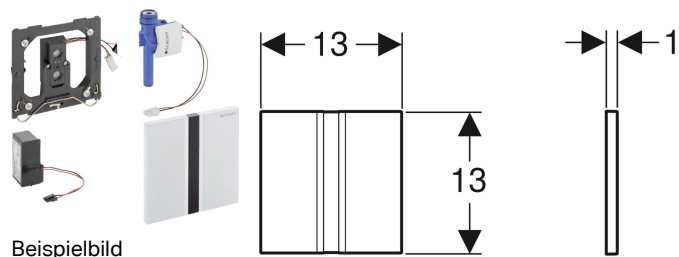

## Geberit Urinalsteuerung mit elektronischer Spülauslösung, Netzbetrieb, Typ 50 Abdeckplatte

### Verwendungszwecke

- Zur automatischen Spülauslösung von Urinalen
- Für Geberit Montageelemente für Urinal mit Betätigung von vorne
- Zum Einbau in Rohbausets für Geberit Urinalsteuerungen (ab Baujahr 2009)

### Eigenschaften

- Abdeckplatte mit Sicherungsriegel
- Sichere IR-Distanzerkennung
- IR-Sensor selbsteinstellend
- Wassersparender Hybridmodus einstellbar
- Spülzeit einstellbar
- Dynamische Spülzeitanpassung
- Vorspülung einstellbar
- Auf Betrieb mit Deckelurinal umstellbar
- Stromversorgung durch Netzanschluss
- Netzteil mit LED-Anzeige
- Ventilschliessfunktion bei Netzausfall
- Funktionen mit Geberit Service-Handy einstellbar und abfragbar
- Geräteeinstellungen und Bedienung mit Mobilgerät über integrierte Bluetooth®-Schnittstelle
- Mit Geberit Control App kompatibel
- Drahtgebunden vernetzbar mit Geberit Gateway via GEBUS Konverter
- Drahtlos vernetzbar mit Geberit Gateway via Bluetooth®
- Mit Geberit Connect kompatibel
- Spülauslösung deaktivierbar
- Spülmenge über Drosselschraube des Rohbausets bis auf 0,5 l pro Spülung reduzierbar
- Armaturengruppe II nach DIN 4109

### Lieferumfang

- Typ 50 Abdeckplatte mit IR-Fenster
- Befestigungsrahmen
- Infrarotsteuerung, vormontiert auf Befestigungsrahmen
- Magnetventil
- Netzteil
- Befestigungsmaterial

Art.-Nr.	Farbe / Oberfläche	Werkstoff	VE1
116.026.QD.1	schwarzchrom / gebürstet, easy-to-clean-beschichtet	Zinkdruckguss	1 St.