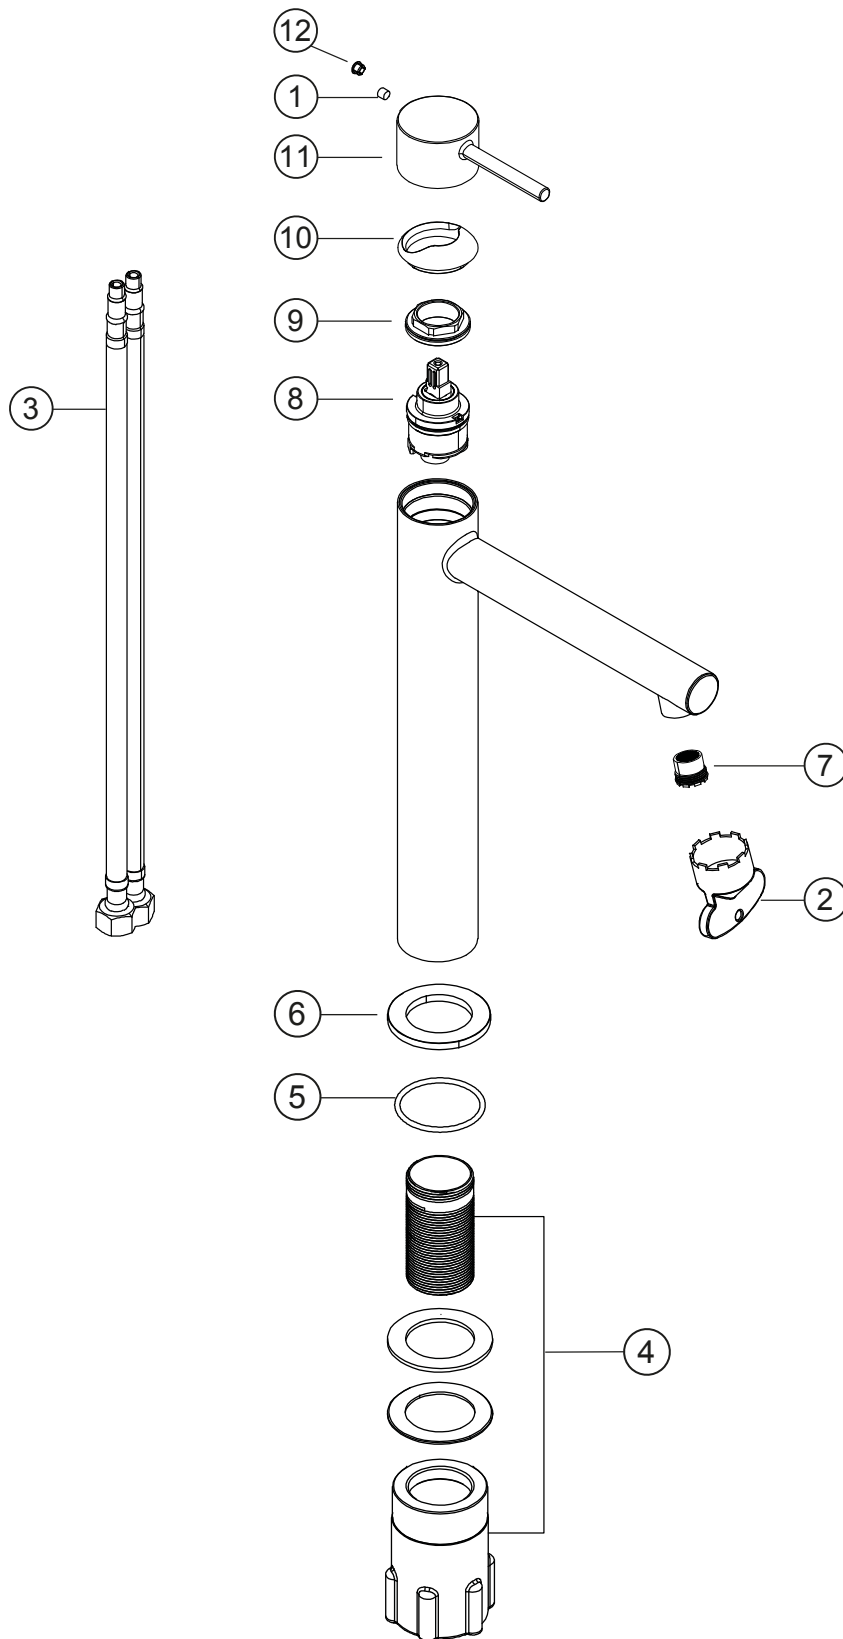

**SIRO**

**Waschtisch-Einlochbatterie XL-Size**

grau matt

30.120420.3.06

**SIRO****Waschtisch-Einlochbatterie XL-Size**

grau matt

**30.120420.3.06****Ersatzteilliste**

| <b>Pos.</b> | <b>Beschreibung</b>                  | <b>Art.-Nr.</b> | <b>Preisgruppe</b> | <b>VE</b> |
|-------------|--------------------------------------|-----------------|--------------------|-----------|
| 1           | Inbusschraube für Hebel M5x4 (flach) | 80.361386.1.09  | 1                  | 1         |
| 2           | Perlatorschlüssel für Eco M24x1      | 80.305840.1.09  | 2                  | 1         |
| 3           | Flexschlauch 10x1x600x3/8            | 80.308460.1.09  | 6                  | 1         |
| 4           | Befestigungssatz                     | 80.480140.1.09  | 4                  | 1         |
| 5           | O-Ring für Zierring (38x2,5)         | 80.362139.1.09  | 2                  | 1         |
| 6           | Zierring ohne Dichtung               | 80.302763.1.06  | 6                  | 1         |
| 7           | Perlator Cache Eco M24x1             | 80.305590.1.09  | 4                  | 1         |
| 8           | Keramik-Kartusche 27 mm              | 80.361954.1.09  | 7                  | 1         |
| 9           | Konerring für Kartusche              | 80.305002.1.09  | 3                  | 1         |
| 10          | Glockenkappe für Kartusche           | 80.307900.1.06  | 4                  | 1         |
| 11          | Hebel ohne Inbus/Abdeckung           | 80.304526.1.06  | 9                  | 1         |
| 12          | Plakette für Hebel                   | 80.361380.1.06  | 2                  | 1         |