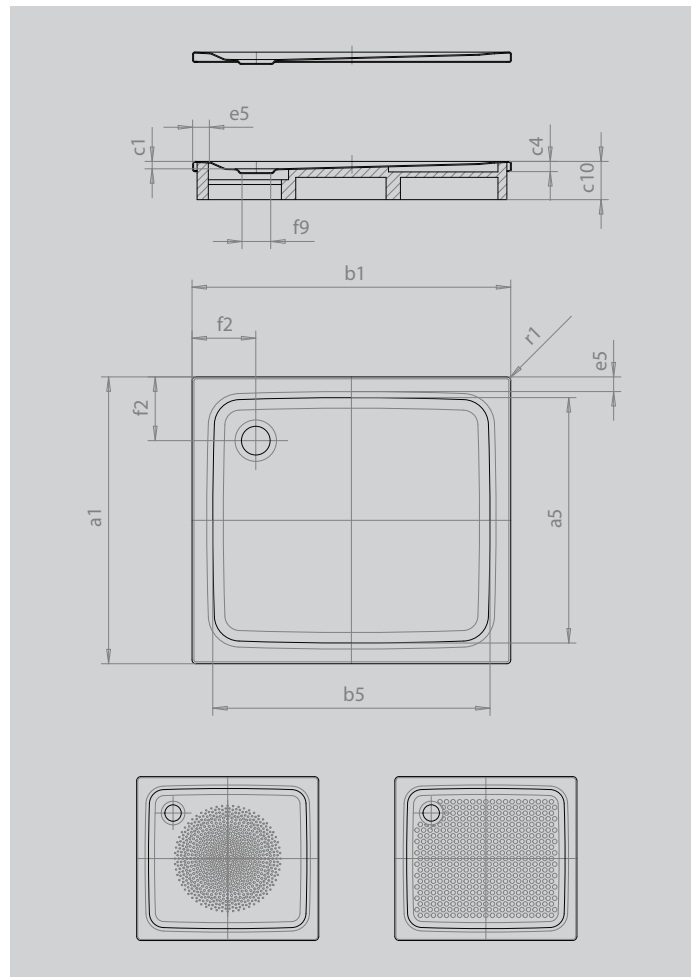

SUPERPLAN

- exklusives, elegantes Design
- aus KALDEWEI Stahl-Emaile
- Ablaufdeckel nahezu bündig in die Duschrfläche integriert (nur in Kombination mit den Ablaufgamituren KA 90)

Abbildung ähnlich

SECURE⁺

Modell		398
Äußere Länge	a_1	800 mm
Innere Länge	a_5	700 mm
Äußere Breite	b_1	1000 mm
Innere Breite	b_5	900 mm
Tiefe Innen	c_1	25 mm
Randhöhe	c_4	32 mm
Randbreite	e_{10}, e_5	50; 50 mm
Durchmesser Ablaufloch	f_9	Ø 90 mm
Abstand Wannenrand bis Mitte Ablaufloch	f_2, f_3	200; 200 mm
Äußerer Radius	r_1	12 mm
Nettogewicht		21 kg
Antislip Durchmesser		Ø 435 mm
Vollantislip		586 x 781 mm
SECURE PLUS		Vollflächig