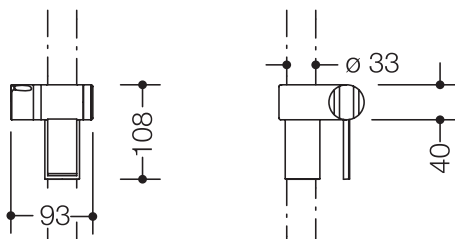

Brausehalter 805.33.E01

- für Brausehalterstangen 805.33... und Duschhandläufe 805.35...,
- 108 mm hoch, 93 mm breit
- aus hochwertigem Polyamid in den Farben 90 (Tiefschwarz), 92 (Anthrazitgrau), 98 (Signalweiß) oder 99 (Reinweiß)

Abbildung ähnlich

Abmessungen in mm

Farben

98	99	92	90
----	----	----	----

Polyamid

Technische Änderungen vorbehalten, 14.08.2019

HEWI Heinrich Wilke GmbH
Postfach 1260
D-34442 Bad Arolsen

Telefon: +49 5691 82-0
Telefax: +49 5691 82-319