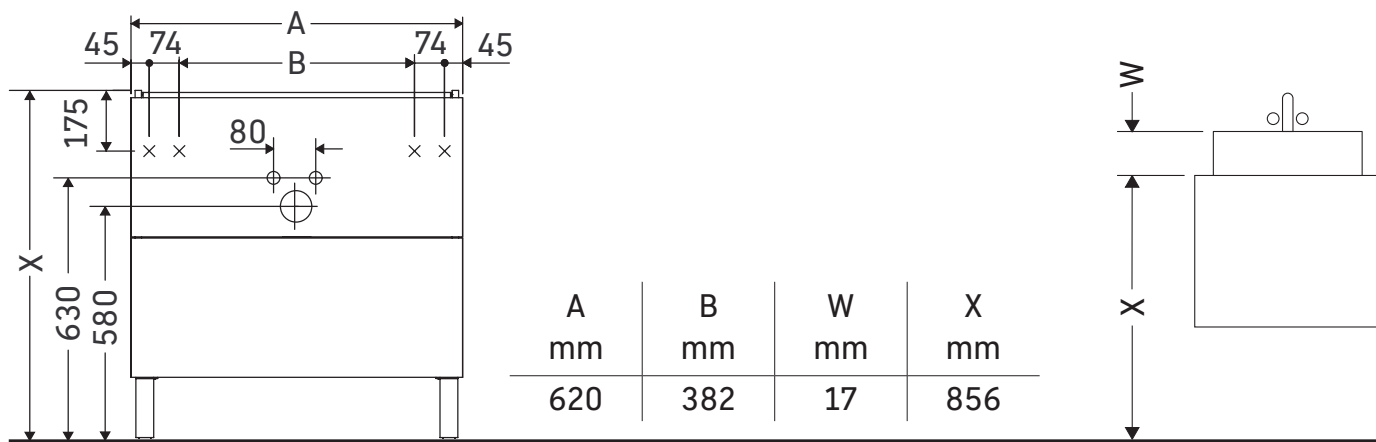

L-Cube

LC 6605

Montageanleitung

Darling New # 049963

Verwendungshinweise

Die Badmöbelserie entspricht den gültigen Normen und Richtlinien zum Zeitpunkt der Auslieferung und ist für den Einsatz in Bädern konzipiert. Eine direkte Benetzung mit Wasser z. B. beim Duschen ist zu vermeiden.

Technische Verbesserungen und optische Veränderungen an den abgebildeten Produkten behalten wir uns vor.

Best.-Nr. LC6605/16.09.2