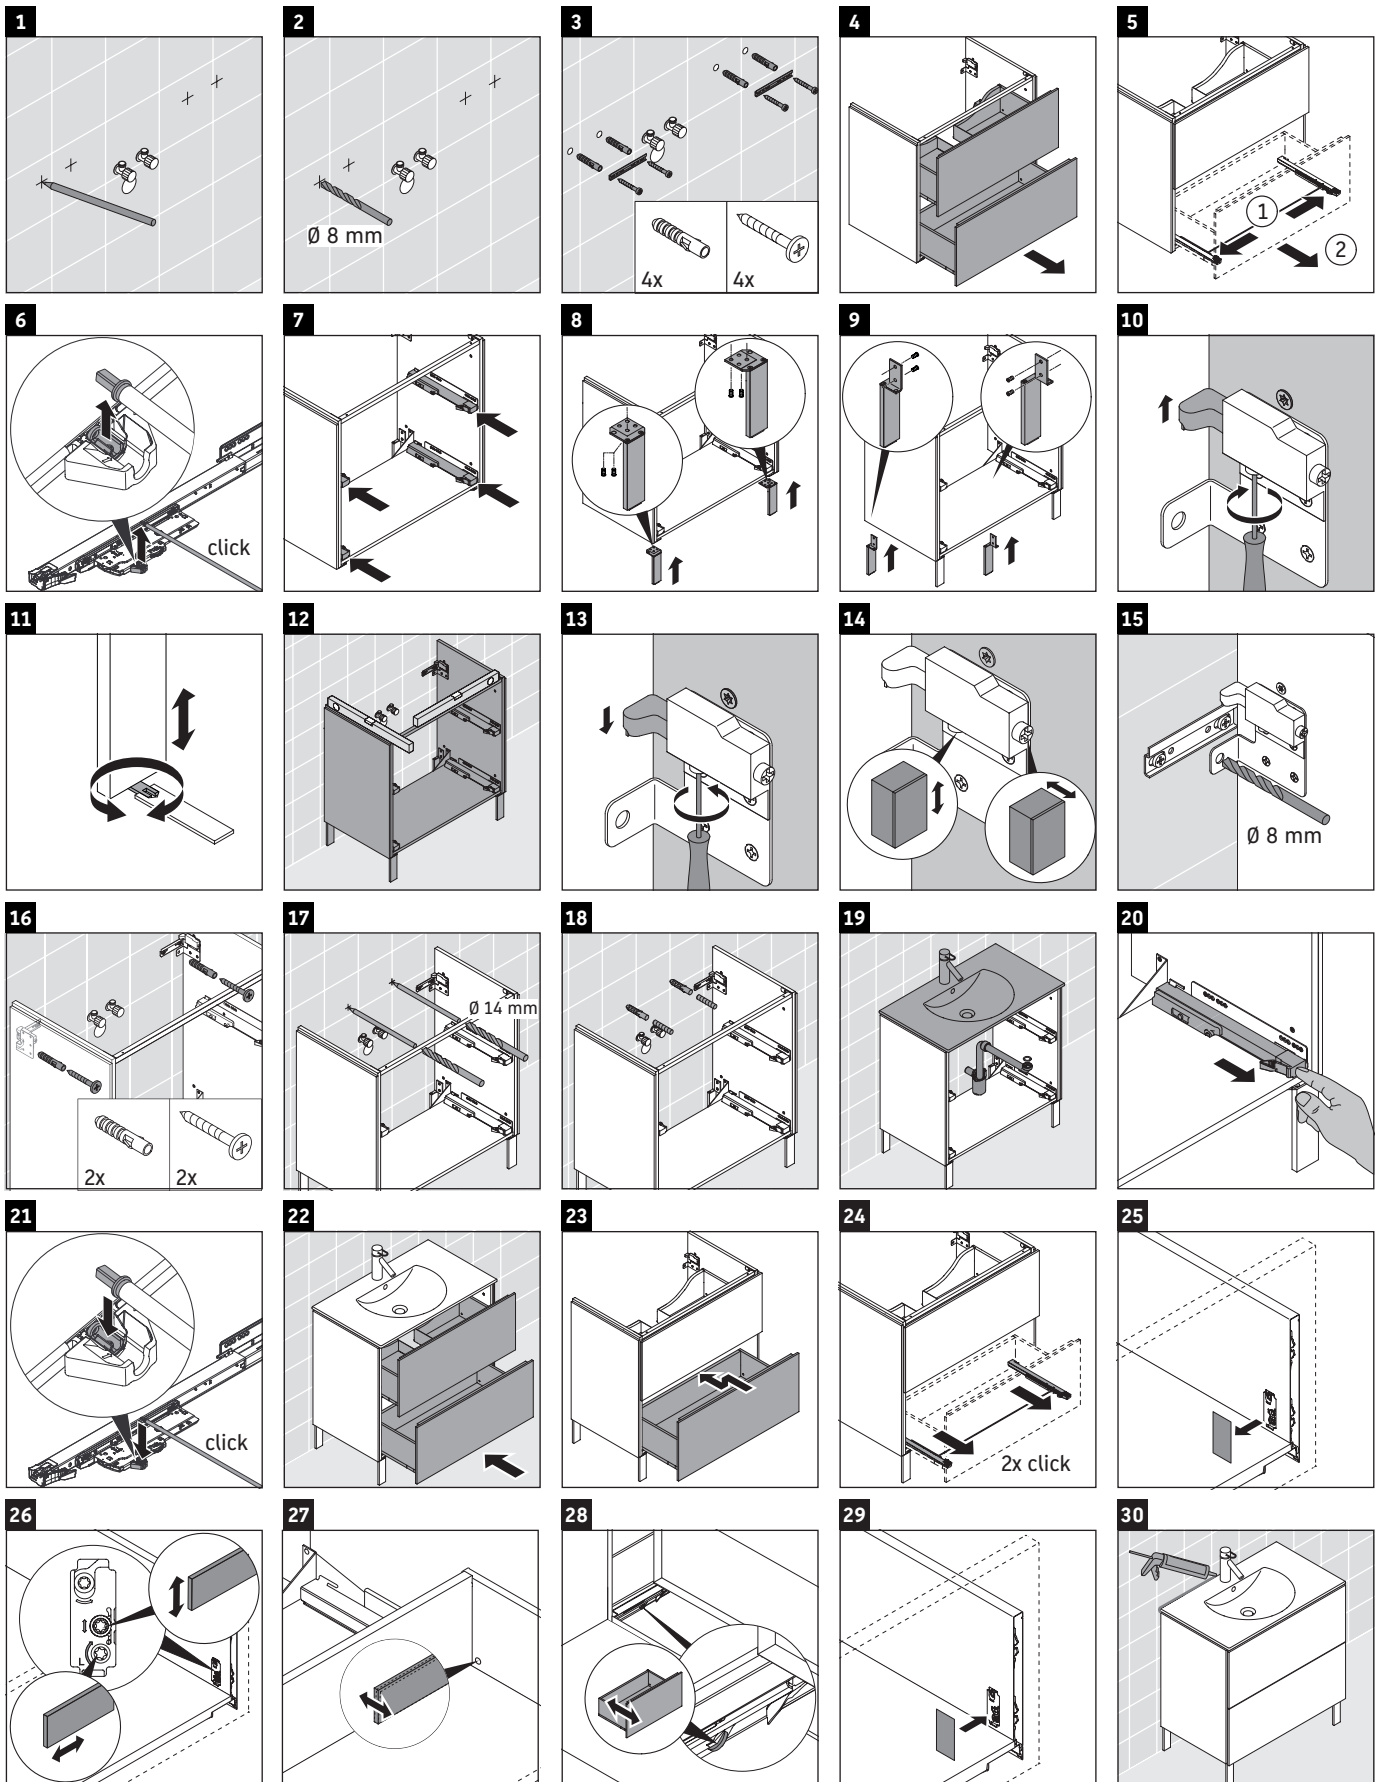

L-Cube

LC 6605

Montageanleitung

Darling New # 049963

Verwendungshinweise

Die Badmöbelserie entspricht den gültigen Normen und Richtlinien zum Zeitpunkt der Auslieferung und ist für den Einsatz in Bädern konzipiert. Eine direkte Benetzung mit Wasser z. B. beim Duschen ist zu vermeiden.

Technische Verbesserungen und optische Veränderungen an den abgebildeten Produkten behalten wir uns vor.

Best.-Nr. LC6605/16.09.2