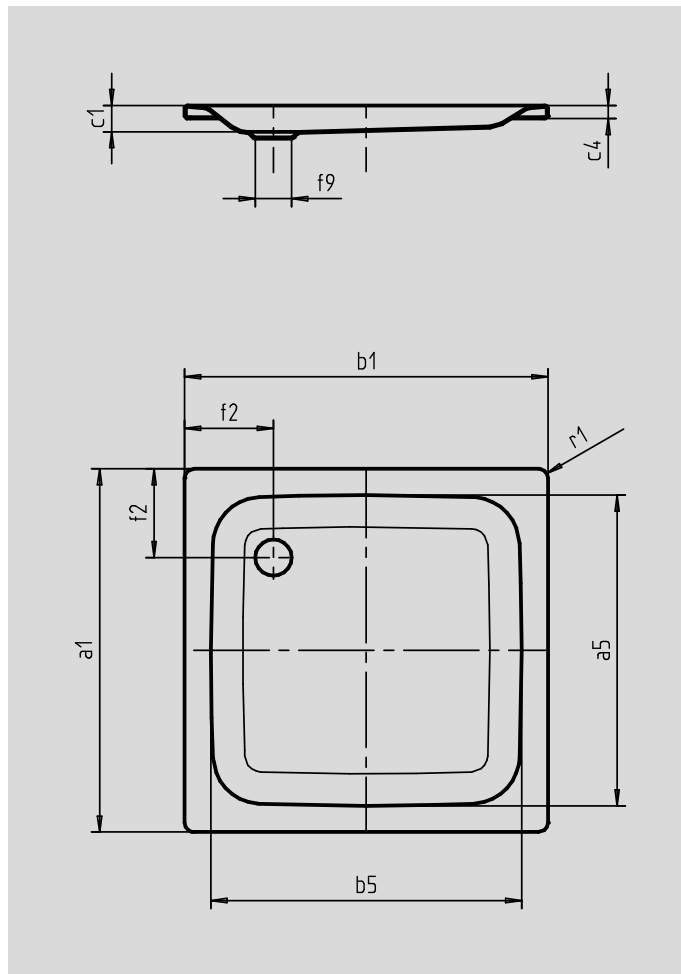

DUSCHWANNE

900 x 750 x 65 mm

Abbildung ähnlich

Abmessung		900 x 750 mm
Äußere Länge	a_1	750 mm
Innere Länge	a_5	620 mm
Äußere Breite	b_1	900 mm
Innere Breite	b_5	770 mm
Tiefe Innen	c_1	65 mm
Randhöhe	c_4	32 mm
Randbreite	e_5	65 mm
Abstand Wannenrand bis Mitte Ablaufloch	f_2	220 mm
Durchmesser Ablaufloch	f_9	Ø 90 mm
Äußerer Radius	r_1	12 mm
Gewicht der emaillierten Wanne		17,71 kg