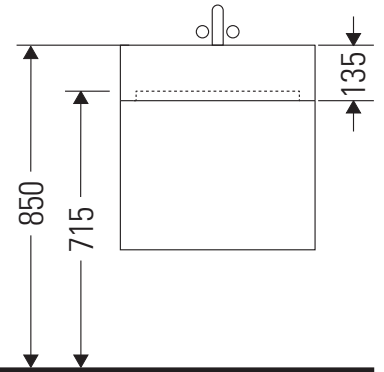

XViu

XV 4338

Montageanleitung

Vero Air # 235012

Verwendungshinweise

Die Badmöbelserie entspricht den gültigen Normen und Richtlinien zum Zeitpunkt der Auslieferung und ist für den Einsatz in Bädern konzipiert. Eine direkte Benetzung mit Wasser z. B. beim Duschen ist zu vermeiden.