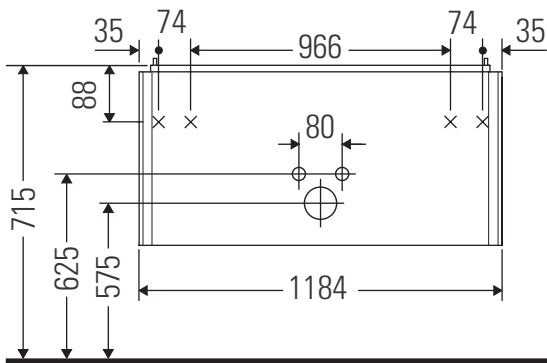

XViu

XV 4338

Montageanleitung

Vero Air # 235012

Verwendungshinweise

Die Badmöbelserie entspricht den gültigen Normen und Richtlinien zum Zeitpunkt der Auslieferung und ist für den Einsatz in Bädern konzipiert. Eine direkte Benetzung mit Wasser z. B. beim Duschen ist zu vermeiden.