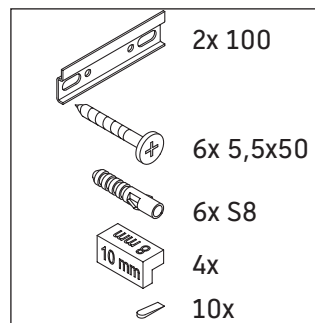

XViu

XV 4338

Montageanleitung

Vero Air # 235012

Verwendungshinweise

Die Badmöbelserie entspricht den gültigen Normen und Richtlinien zum Zeitpunkt der Auslieferung und ist für den Einsatz in Bädern konzipiert. Eine direkte Benetzung mit Wasser z. B. beim Duschen ist zu vermeiden.