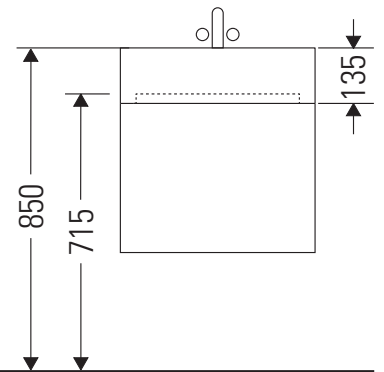

XViu

XV 4338

Montageanleitung

Vero Air # 235012

Verwendungshinweise

Die Badmöbelserie entspricht den gültigen Normen und Richtlinien zum Zeitpunkt der Auslieferung und ist für den Einsatz in Bädern konzipiert. Eine direkte Benetzung mit Wasser z. B. beim Duschen ist zu vermeiden.