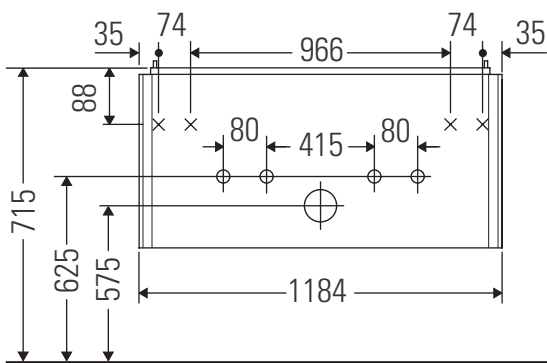

XViu

XV 4338

Montageanleitung

Vero Air # 235012

Verwendungshinweise

Die Badmöbelserie entspricht den gültigen Normen und Richtlinien zum Zeitpunkt der Auslieferung und ist für den Einsatz in Bädern konzipiert. Eine direkte Benetzung mit Wasser z. B. beim Duschen ist zu vermeiden.