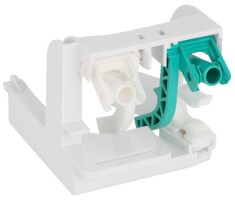

Geberit Lagerbock

Beispielbild

Art.-Nr.	VE1	VE2	VE3
240.510.00.1	1 St.	5 St.	20 St.
