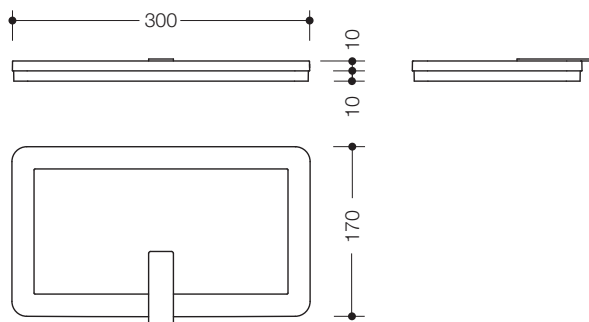

Deckel mit Rahmen 950.05.E01

- Deckel mit Rahmen zur Nachrüstung des Papierabfallbehälters 950.05.100
- Deckel mit Hebelasche
- aus hochwertigem Edelstahl, weiß beschichtet
- Rahmen aus hochwertigem Kunststoff, verchromt

Abmessungen in mm

Oberflächen

Technische Änderungen vorbehalten, 15.06.2020