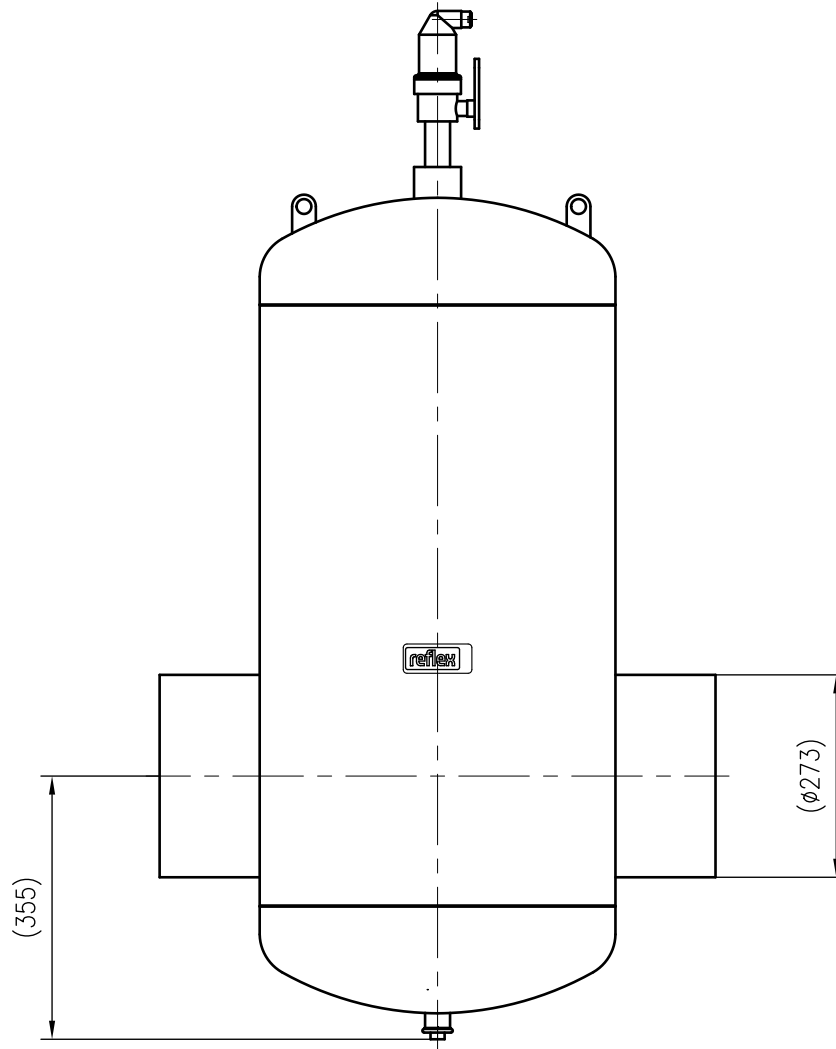

Side view

Front view

Isometric view

Top view

Unterliegt nicht dem Änderungsdienst/ Not subject to change management		Maßstab/ Scale: 1:10	Format/ Size: A3
Revision 23.05.2016	Exvoid A273.0 – 8251170		