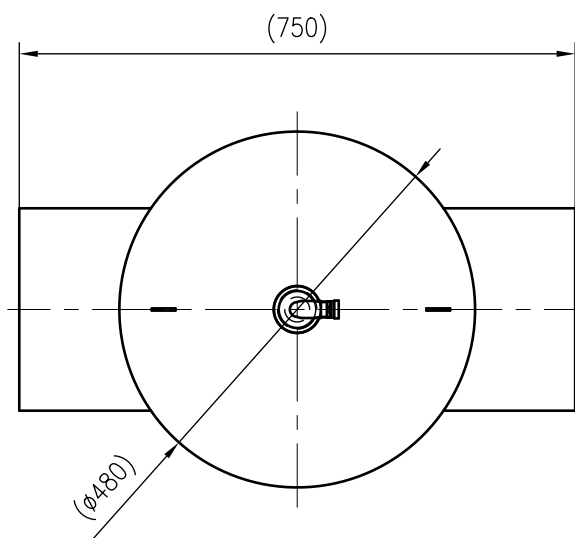

Side view

Front view

Isometric view

Top view

Unterliegt nicht dem Änderungsdienst/ Not subject to change management		Maßstab/ Scale: 1:10	Format/ Size: A3
Revision 23.05.2016	Exvoid A273.0 – 8251170		