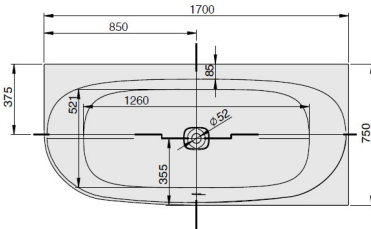

iSENSI

1700 x 750 Rechte Ausführung

Version droite
Rechte uitvoering

DE

Wannenrandarmaturen können auf der ebenen Fläche am Wannenrand positioniert werden. inkl. Ablaufdeckel in Weiß.
Achtung: Ab-/Überlaufgarnitur und Ab-/Überlaufgarnitur mit Befüllfunktion zwingend von Hoesch notwendig; siehe Tabelle (optional Weiß od. Chrom)

FR

La robinetterie sur gorge peut être positionnée sur le bord plat de la baignoire. cache bonde en blanc inclus
Attention: vidange-spéciale et remplissage par le trop-plein avec une vidange spéciale sont obligatoires à partir de Hoesch; voir tableau (optionnel blanc ou chrome)

MODELL Modèle Mode	ART. NR. N° D'article Artikelnummer	LÄNGE/BREITE Longueur Et Largeur Lengte En Breedte (mm)	HÖHE/TIEFE Hauteur/profondeur Hoogte/diepte (mm)	INST. HÖHE Hauteur de montage Installatiehoogte (mm)	NUTZINHALT Contenu utile Nuttige inhoud
A	3810	1700 x 750	450	595-635	148 l