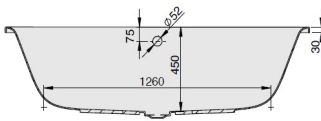

iSENSI

1700 x 750 Rechte Ausführung

Version droite
Rechte uitvoering

DE

Wannenrandarmaturen können auf der ebenen Fläche am Wannenrand positioniert werden. inkl. Ablaufdeckel in Weiß.
Achtung: Ab-/Überlaufgarnitur und Ab-/Überlaufgarnitur mit Befüllfunktion zwingend von Hoesch notwendig; siehe Tabelle (optional Weiß od. Chrom)

FR

La robinetterie sur gorge peut être positionnée sur le bord plat de la baignoire. cache bonde en blanc inclus
Attention: vidange-spéciale et remplissage par le trop-plein avec une vidange spéciale sont obligatoires à partir de Hoesch; voir tableau (optionnel blanc ou chrome)