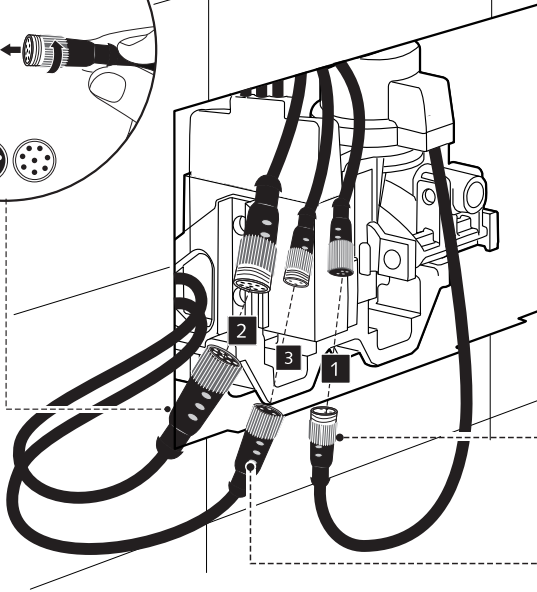

SCHELL WC-Betätigungsplatte MONTUS FIELD H

03 124 06 99

Montageanleitung

1

2

3

8 cm

4

8 cm

6

7

← X + 20mm →

← X + 10mm →