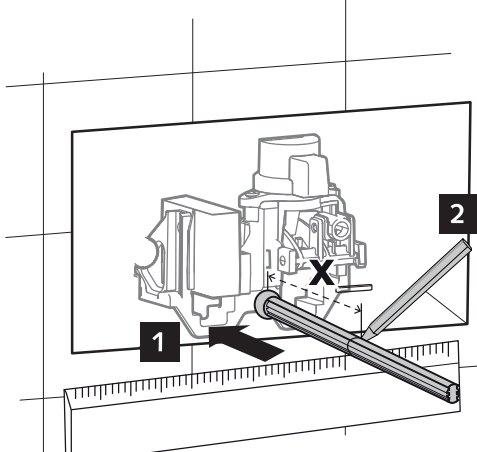

SCHELL WC-Betätigungsplatte MONTUS FIELD H

03 124 06 99

Montageanleitung

1

2

3

8 cm

4

8 cm

6

7

← X + 20mm →

← X + 10mm →