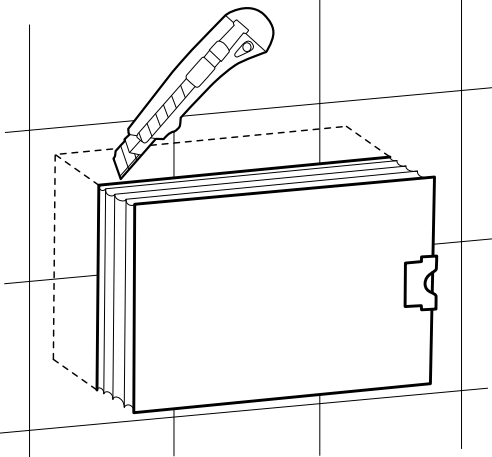

SCHELL WC-Betätigungsplatte MONTUS FIELD H

03 124 06 99

Montageanleitung

1

2

3

8 cm

4

8 cm

6

7

← X + 20mm →

← X + 10mm →