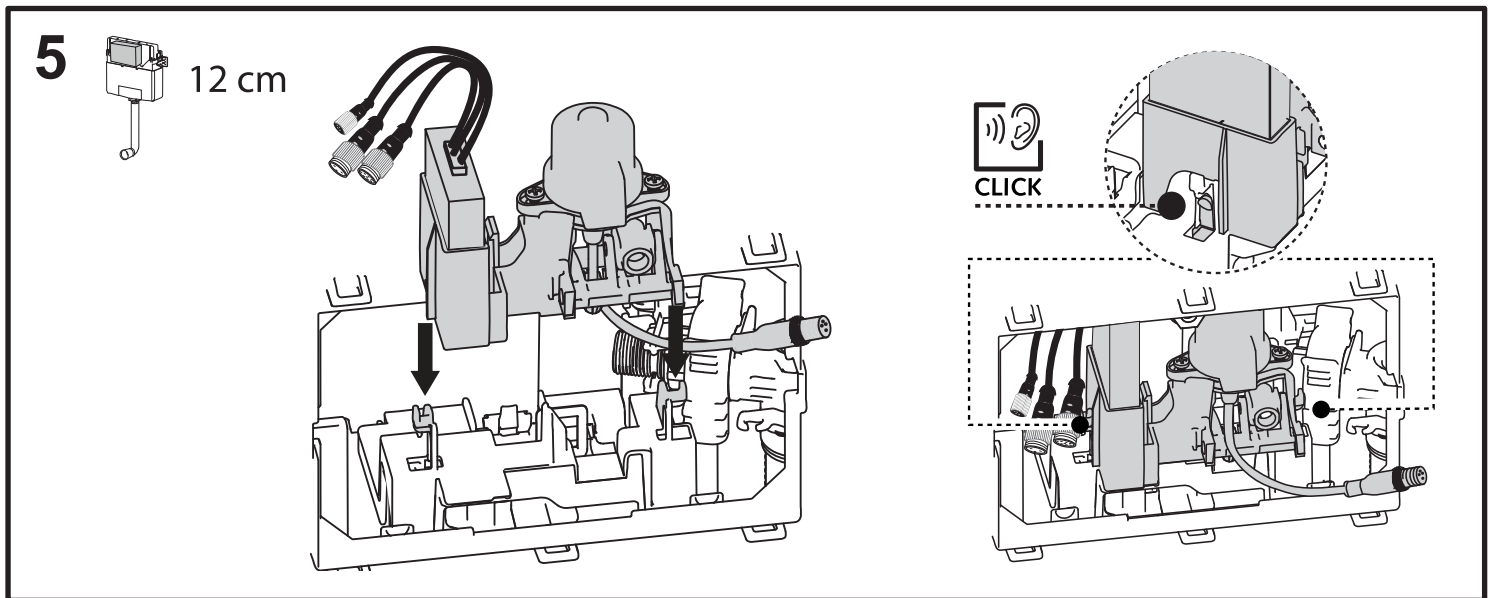

SCHELL WC-Betätigungsplatte MONTUS FIELD H

03 124 06 99

Montageanleitung

1

2

3

8 cm

4

8 cm

6

7

← X + 20mm →

← X + 10mm →