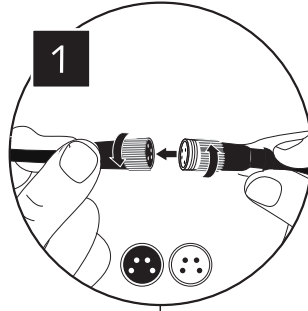

SCHELL WC-Betätigungsplatte MONTUS FIELD H

03 124 06 99

Montageanleitung

1

2

3

8 cm

4

8 cm

6

7

← X + 20mm →

← X + 10mm →