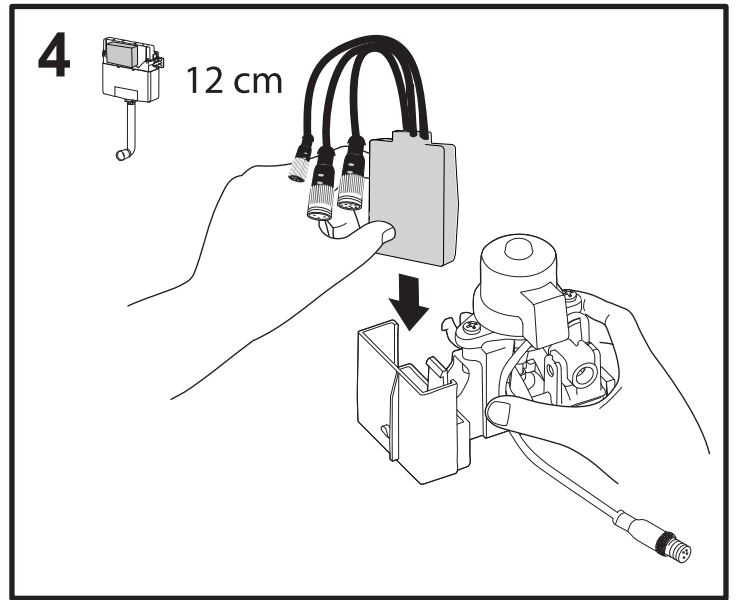

SCHELL WC-Betätigungsplatte MONTUS FIELD H

03 124 06 99

Montageanleitung

1

2

3

8 cm

4

8 cm

6

7

← X + 20mm →

← X + 10mm →