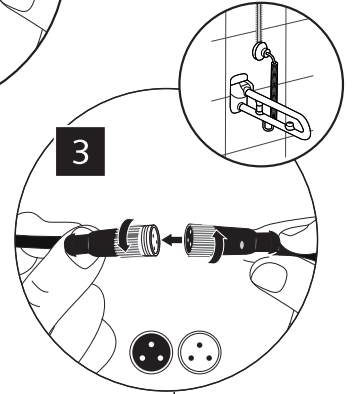

SCHELL WC-Betätigungsplatte MONTUS FIELD H

03 124 06 99

Montageanleitung

1

2

3

8 cm

4

8 cm

6

7

← X + 20mm →

← X + 10mm →