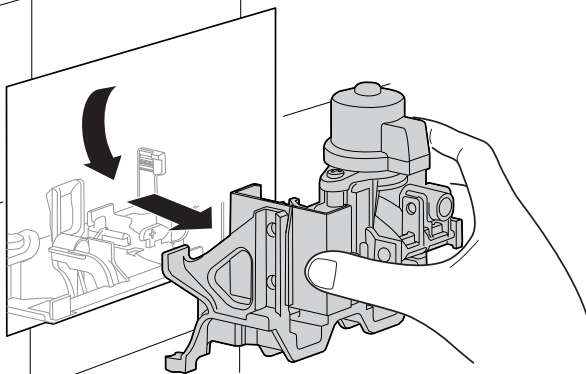

SCHELL WC-Betätigungsplatte MONTUS FIELD H

03 124 06 99

Montageanleitung

1

2

3

8 cm

4

8 cm

6

7

← X + 20mm →

← X + 10mm →