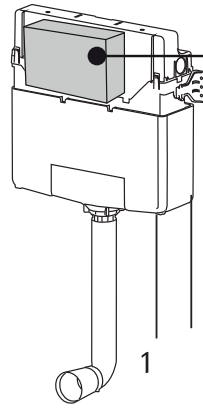

SCHELL WC-Betätigungsplatte MONTUS FIELD H

03 124 06 99

Montageanleitung

1

2

3

8 cm

4

8 cm

6

7

← X + 20mm →

← X + 10mm →