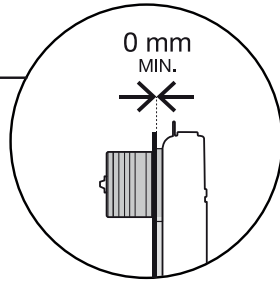

SCHELL WC-Betätigungsplatte MONTUS FIELD H

03 124 06 99

Montageanleitung

1

2

3

8 cm

4

8 cm

6

7

← X + 20mm →

← X + 10mm →