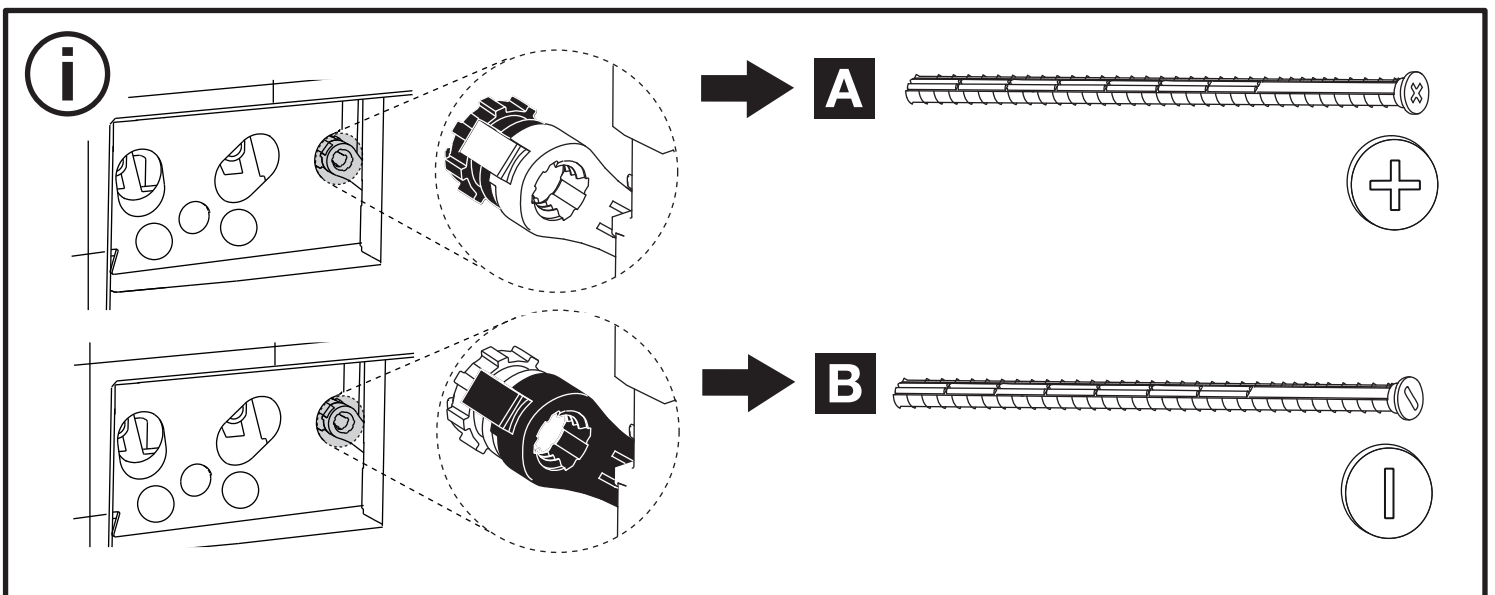

SCHELL WC-Betätigungsplatte MONTUS FIELD H

03 124 06 99

Montageanleitung

1

2

3

8 cm

4

8 cm

6

7

← X + 20mm →

← X + 10mm →