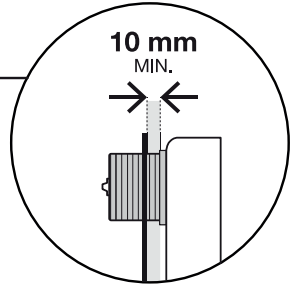

SCHELL WC-Betätigungsplatte MONTUS FIELD H

03 124 06 99

Montageanleitung

1

2

3

8 cm

4

8 cm

6

7

← X + 20mm →

← X + 10mm →