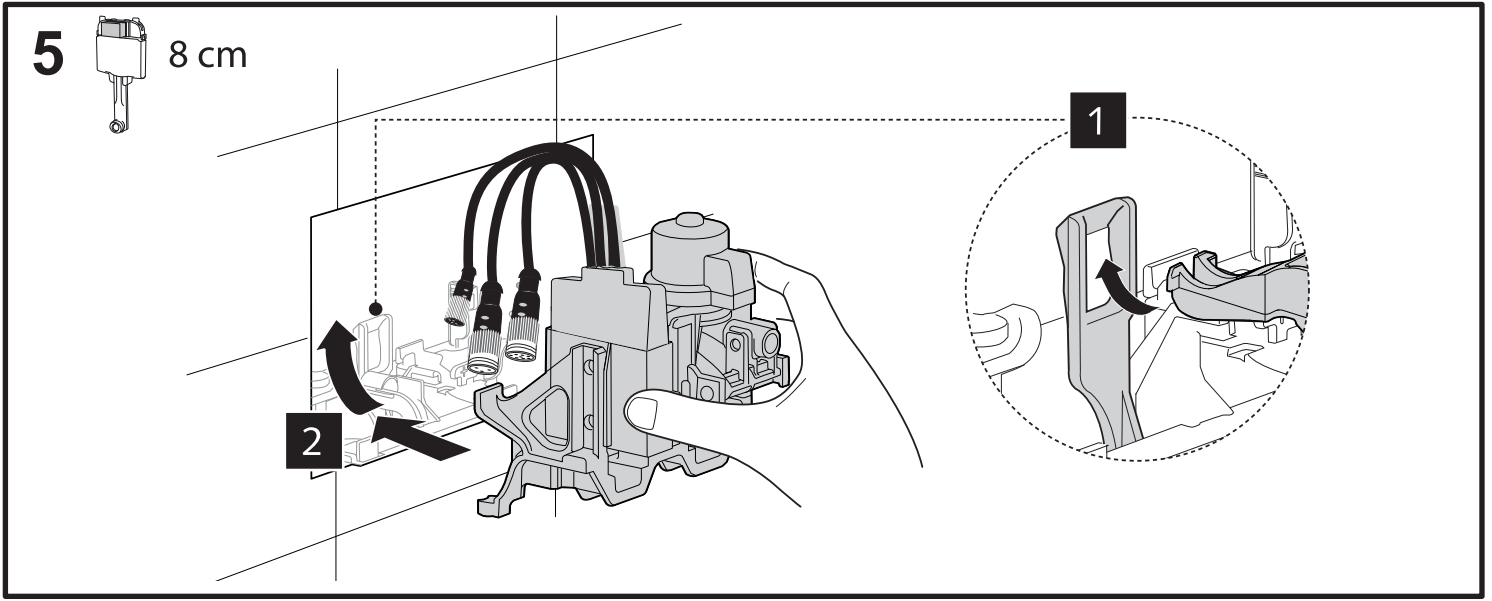

SCHELL WC-Betätigungsplatte MONTUS FIELD H

03 124 06 99

Montageanleitung

1

2

3

8 cm

4

8 cm

6

7

← X + 20mm →

← X + 10mm →