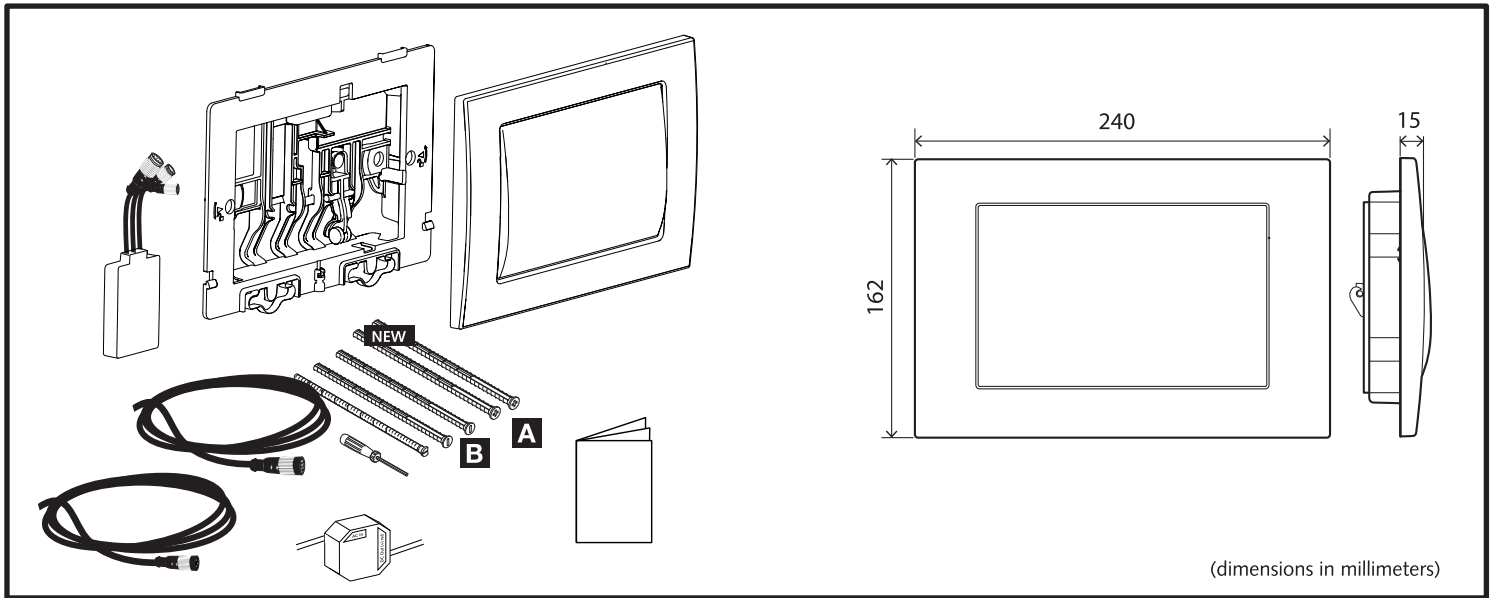

SCHELL WC-Betätigungsplatte MONTUS FIELD H

03 124 06 99

Montageanleitung

1

2

3

8 cm

4

8 cm

6

7

← X + 20mm →

← X + 10mm →