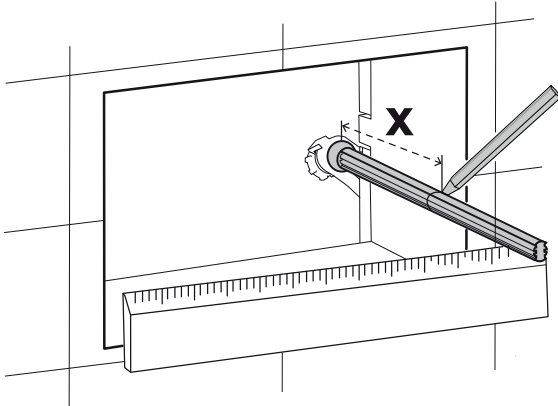

SCHELL WC-Betätigungsplatte MONTUS FIELD H

03 124 06 99

Montageanleitung

1

2

3

8 cm

4

8 cm

6

7

← X + 20mm →

← X + 10mm →