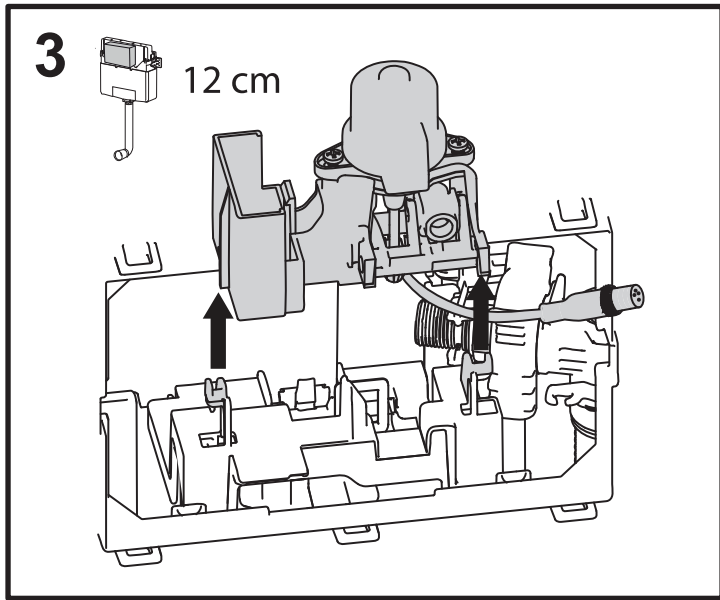

SCHELL WC-Betätigungsplatte MONTUS FIELD H

03 124 06 99

Montageanleitung

1

2

3

8 cm

4

8 cm

6

7

← X + 20mm →

← X + 10mm →