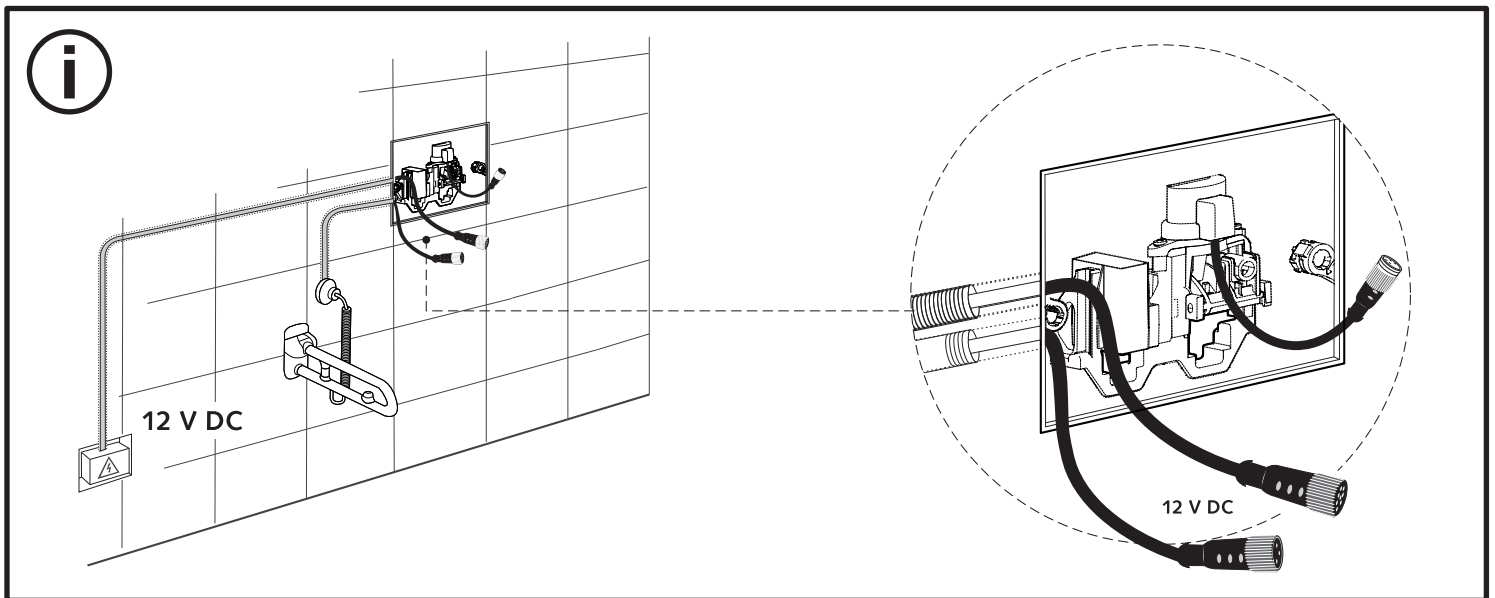

SCHELL WC-Betätigungsplatte MONTUS FIELD H

03 124 06 99

Montageanleitung

1

2

3

8 cm

4

8 cm

6

7

← X + 20mm →

← X + 10mm →