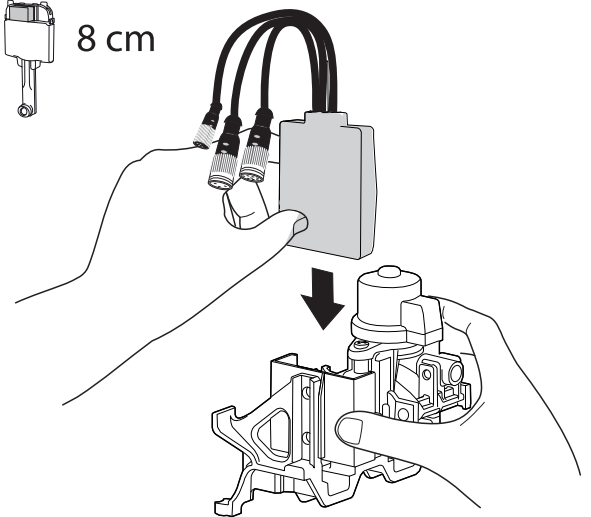

SCHELL WC-Betätigungsplatte MONTUS FIELD H

03 124 06 99

Montageanleitung

1

2

3

8 cm

4

8 cm

6

7

← X + 20mm →

← X + 10mm →