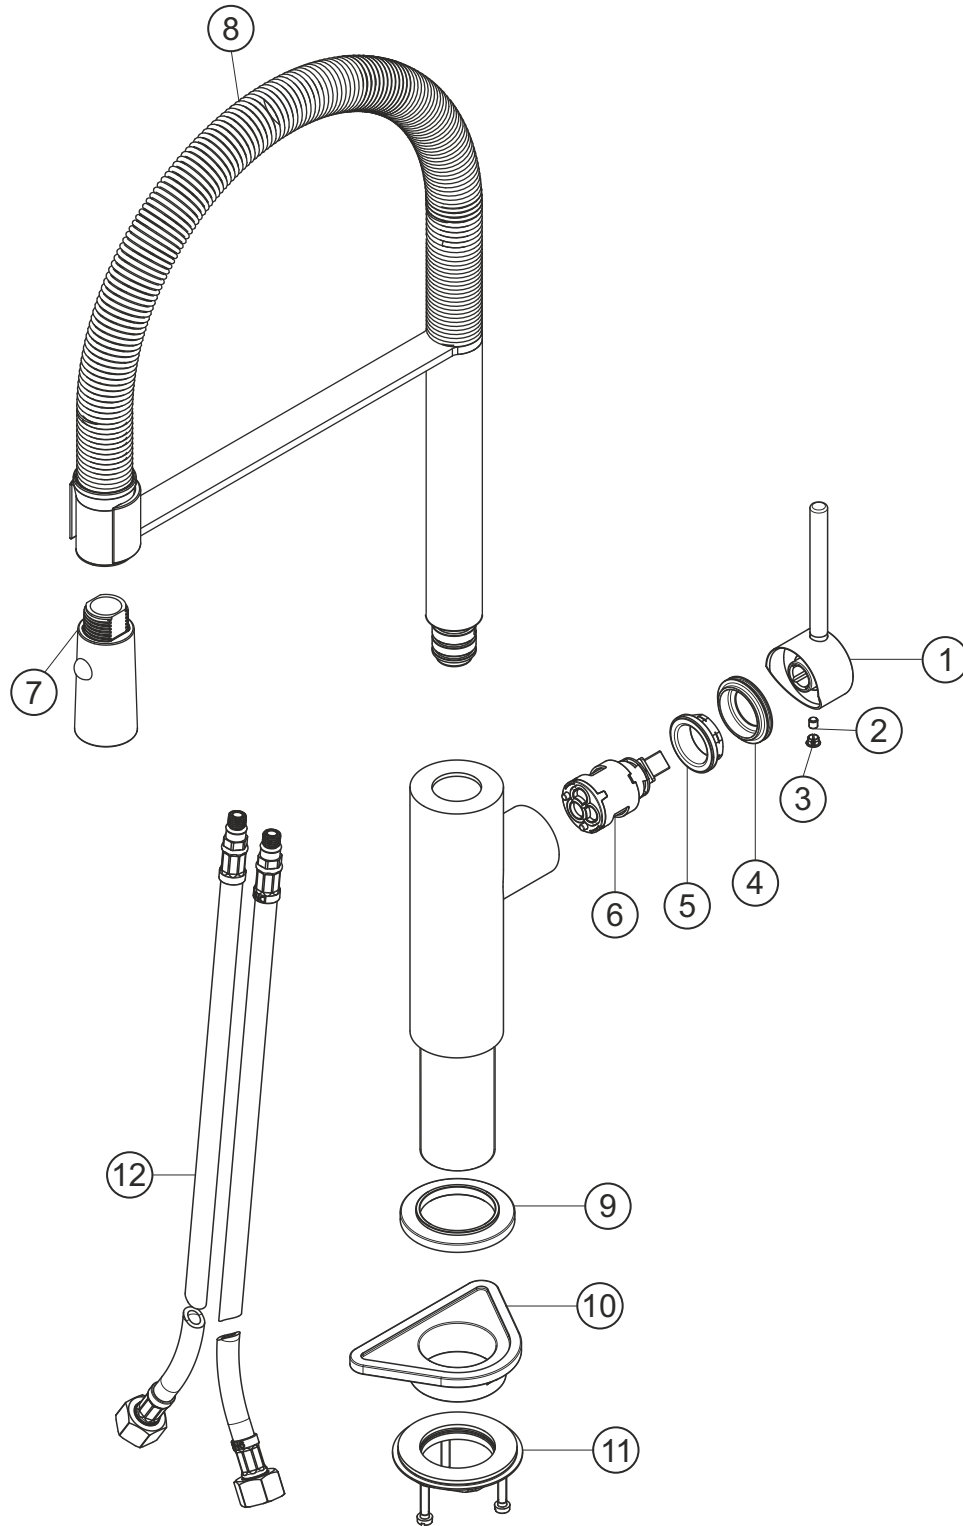

DESIGN iX

Spültisch-Einlochbatterie

Edelstahl gebürstet

17.135210.1.09

herzbach

DESIGN iX

Spültisch-Einlochbatterie

Edelstahl gebürstet

17.135210.1.09

Ersatzteilliste

| Pos. | Beschreibung | Art.-Nr. | Preisgruppe | VE |
|------|-----------------------------|----------------|-------------|----|
| 1 | Griffhebel | 80.433200.6.09 | 11 | 1 |
| 2 | Griffstopfen | 80.138199.1.09 | 2 | 1 |
| 3 | Inbusschraube | 80.138133.1.09 | 1 | 1 |
| 4 | Glockenkappe | 80.010270.1.09 | 6 | 1 |
| 5 | Konerring | 80.517059.1.09 | 4 | 1 |
| 6 | Kartusche | 80.104309.1.09 | 9 | 1 |
| 7 | Brause | 80.101367.1.09 | 14 | 1 |
| 8 | Auslauf | 80.135210.1.09 | 16 | 1 |
| 9 | Zierring | 80.102706.1.09 | 7 | 1 |
| 10 | Montageplatte | 80.191900.1.09 | 3 | 1 |
| 11 | Befestigungssatz | 80.016032.1.09 | 5 | 1 |
| 12 | Flexibler Anschlussschlauch | 80.101772.1.09 | 6 | 1 |