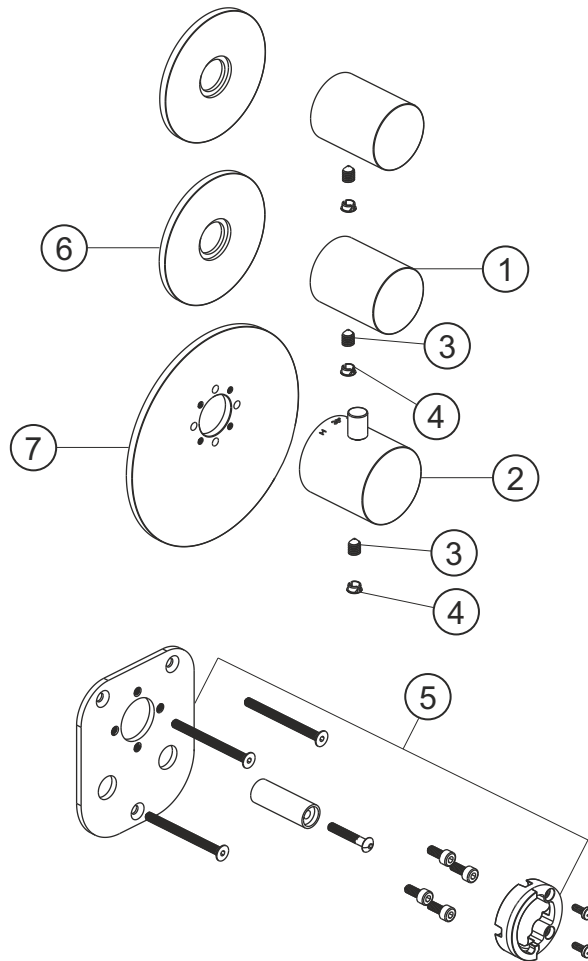

DEEP WHITE

Universal-Thermostatmodul XL2

Farbset weiß matt

23.522010.1.07

herzbach

DEEP WHITE

Universal-Thermostatmodul XL2

Farbset weiß matt

23.522010.1.07

Ersatzteilliste

Pos.	Beschreibung	Art.-Nr.	Preisgruppe	VE
1	Absperrgriff	80.520001.1.07	9	1
2	Thermostatgriff	80.520000.1.07	11	1
3	Inbussschraube	80.029002.1.09	1	1
4	Griffstopfen	80.138400.1.07	3	1
5	Montagesatz Thermostat	80.520008.1.09	9	1
6	Blende Ventil	80.520003.1.07	10	1
7	Blende Thermostat	80.520002.1.07	12	1