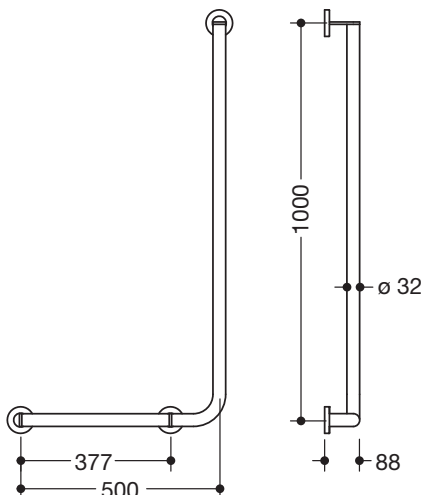

Abmessungen in mm

Oberflächen/Farben

Alternative Oberflächen

Technische Änderungen vorbehalten, 26.03.2021

HEWI Heinrich Wilke GmbH
Postfach 1260
D-34442 Bad Arolsen

Telefon: +49 5691 82-0
Telefax: +49 5691 82-319

info@hewi.de
www.hewi.com