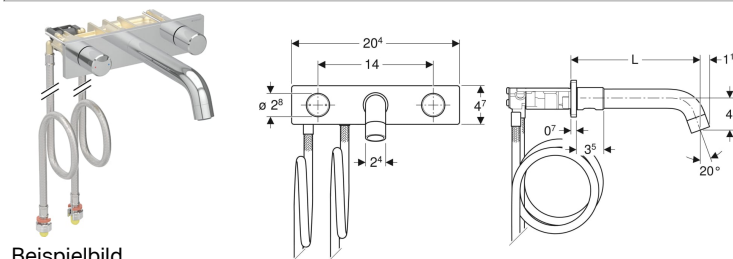

Geberit ONE Waschtischarmatur rundes Design, Wandmontage, Zweigriffmischer, für UP-Funktionsbox

Beispielbild

Verwendungszwecke

- Zur Entnahme von Leitungswasser
- Zum Einbau in Geberit Montageelemente für Geberit ONE Wandarmatur mit UP-Funktionsbox
- Zum Anschließen von Kalt- und Warmwasser
- Für Beplankungsdicken 10–60 mm

Eigenschaften

- Armaturengruppe I nach DIN 4109
- Zweigriffmischer
- Betätigungsgriff links für Temperatureinstellung, Betätigungsgriff rechts für Volumeneinstellung
- Volumenstrombegrenzung durch Strahlregler
- Mit integriertem Rückflussverhinderer
- Mit Anschlusschläuchen Länge 105,5 cm

Lieferumfang

- Waschtischarmatur
- Ventilblock mit Anschlusschläuchen

- Befestigungsmaterial

Zusätzlich zu bestellen

- Geberit Duofix Element für Waschtisch, 112–130 cm, Geberit ONE Wandarmatur mit UP-Funktionsbox

Art.-Nr.	Farbe / Oberfläche	Mischer	L	VE1
116.462.14.1	schwarz matt / easy-to-clean-beschichtet	mit Mischer	16.5 cm	1 St.

- Hier können Sie mit wenigen Klicks Ihren individuellen Waschplatz gestalten: waschplatz-konfigurator.geberit.de