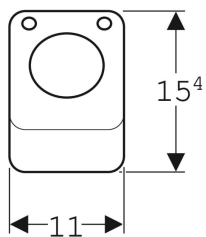

Geberit Wandfußdrücker für WC-Steuerung mit pneumatischer Spülauslösung

Beispielbild

Art.-Nr. **VE1**

240.872.00.1 1 St.
