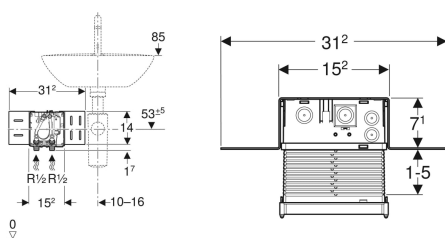

**Geberit Rohbauset für Piave und Brenta Waschtischarmaturen, Standmontage, mit UP-Funktionsbox**

Beispielbild

**Verwendungszwecke**

- Für Piave und Brenta Waschtischarmaturen, Standmontage, für UP-Funktionsbox

**Eigenschaften**

- Wasseranschluss MasterFix- und MeplaFix-fähig
- Wasseranschluss an UP-Gehäuse, unten
- Absperreinheiten in UP-Gehäuse integriert
- Anschlussklemme für Elektroanschluss im UP-Gehäuse

**Lieferumfang**

- Bauschutz mit Deckel, für UP-Gehäuse

**Art.-Nr.** VE1

116.130.00.1 1 St.

**Zubehör**

- Geberit Abdeckplatte für UP-Funktionsbox
- Geberit Abdeckplatte flächenbündig, für UP-Funktionsbox
- Geberit Bauschutz für Abdeckplatte flächenbündig, für UP-Funktionsbox