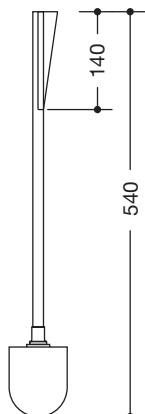

Abbildung ähnlich

WC-Bürste 800.20.01099

- langer Bürstenstiel mit ergonomischem Griff und schwarzem Bürstenkopf aus Polyamid
- langer Bürstenstiel mit ergonomischem Griff erleichtert die Handhabung
- Auswechseln des Bürstenkopfes durch Bajonettverschluss
- Bürstenkopf Durchmesser 76 mm
- 540 mm lang, Griff 140 mm lang
- Bürstenstiel aus hochwertigem Polyamid in der HEWI Farbe 99 (Reinweiß)
- Griffstück aus hochwertigem Polyamid nach HEWI Farbtabelle

Abmessungen in mm

Farben

99	97	95	92	90	86	84	18	24	36	33	74	72	55	50
----	----	----	----	----	----	----	----	----	----	----	----	----	----	----

Basisfarbe Applikationen, Elemente, Einsätze

Alternative Farben